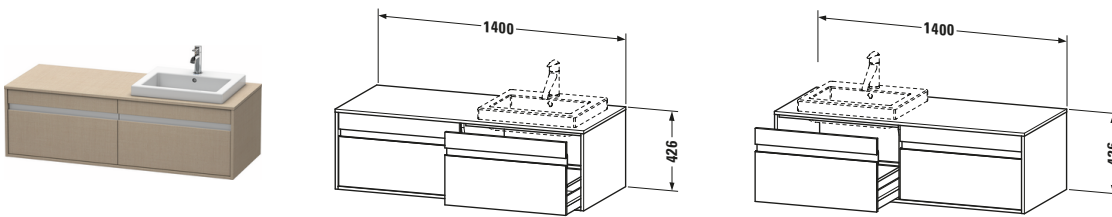

**Konsolenwaschtischunterbau wandhängend**

Basis Angaben	
Langbezeichnung	Duravit Ketho Konsolenwaschtischunterbau wandhängend, Leinen Matt, Rechteckig, Anzahl Ausschnitte: 1, Anzahl Auszüge: 2 – KT6797R7575

Spezifikationen	
Anzahl Ausschnitte	1
Anzahl Auszüge	2
Für Anzahl Waschtische	1
Montagegrad	Montiert

Waschplatz	
Position Becken	Rechts

Montage	
Montageart	Wandhängend / Wandmontage

Farbe	
Farbwert	Leinen
Glanzgrad	Matt

Front	
Farbwert Front	Leinen
Glanzgrad Front	Matt

Korpus	
Glanzgrad Korpus	Matt
Material Korpus	Hochverdichtete Dreischicht-Holzspanplatte
Oberfläche Korpus	Dekor

Konsole	
Farbwert Konsole	Leinen
Glanzgrad Konsole	Matt
Material Konsole	Hochverdichtete Dreischicht-Holzspanplatte
Oberfläche Konsole	Dekor