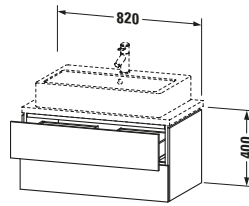

Konsolenwaschtischunterbau wandhängend

Basis Angaben	
Langbezeichnung	Duravit L-Cube Konsolenwaschtischunterbau wandhängend, Leinen Matt, Rechteckig, Anzahl Schubkästen: 2, Tip-on Technik – LC580707575

Lieferumfang	
Montage	
Inkl. Befestigungsmaterial	✓
Technische Dokumentation	
Inkl. Montageanleitung	digital und gedruckt

Passende Produkte	
Passende Artikel	
	Raumsparsiphon # 005076 Universal
	Einrichtungssystem Set # UV0504 Universal

Spezifikationen	
Anzahl Schubkästen	2
Für Anzahl Waschtische	1
Compact	✓
Montagegrad	Montiert

Logistik	
Artikelgewicht	30,7 kg
Verkaufsverpackung	
Art Verkaufsverpackung	Karton
Menge / Verkaufsverpackung	1 Stk.
Ab Werk verpackt	✓
Breite Verkaufsverpackung inkl. Artikel	540 mm
Höhe Verkaufsverpackung inkl. Artikel	860 mm
Tiefe Verkaufsverpackung inkl. Artikel	510 mm
Gewicht Verkaufsverpackung inkl. Artikel	34 kg
Anzahl Packstücke	1

Notwendige Artikel	
	Konsolle # LC101C L-Cube
	Konsolle # LC105C L-Cube
	Konsolle # LC100C L-Cube
	Konsolle # LC104C L-Cube

Waschplatz	
Position Becken	Mitte

Montage	
Montageart	Konsolenmontage / Wandhängend / Wandmontage

Farbe	
Farbwert	Leinen
Glanzgrad	Matt

Front	
Farbwert Front	Leinen
Glanzgrad Front	Matt

Korpus	
Glanzgrad Korpus	Matt
Material Korpus	Hochverdichtete Dreischicht-Holzspanplatte
Oberfläche Korpus	Dekor

Griff	
Ausführung Griff	Grifflos

Vermaßung	
Breite / Länge	820 mm
Höhe	400 mm
Tiefe / Breite	477 mm
Min. Wandabstand	20 mm