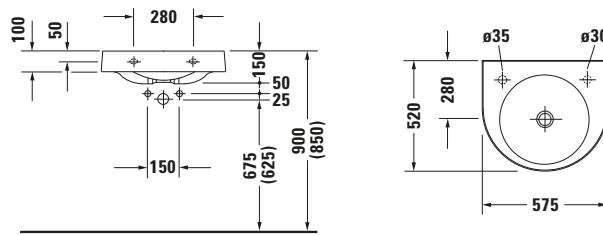

Waschtisch

Basis Angaben

Langbezeichnung	Duravit Architec Waschtisch 575 mm Weiß Hochglanz, Hahnlochbank, Anzahl Hahnlöcher pro Waschplatz: 0, Positi- on Seifenspender: Rechts – 0449580000
-----------------	---

Hahnlochbank	✓
--------------	---

Waschtisch

Von unten glasiert	✓
--------------------	---

Logistik

Artikelgewicht	15,2 kg
----------------	---------

Passende Produkte
Passende Artikel

	Schaftventil # 005024 Universal
---	---------------------------------------

Beschreibungstexte

Ausschreibungstext	Duravit Architec Waschtisch Weiß Hochglanz 575 mm, Designer: Prof. Frank Huster, Sanitärkera- mik, Wandhängend, Ohne Überlauf, Positi- on Ablauf: Mitte, Von unten glasiert, Anzahl Becken: 1, Becken- form: Rund, Position Becken: Mitte, Positi- on Hahnloch: Ohne, Weiß Hochglanz, Hahnlochbank, CE- Kennzeichen-1: EN 14688, EAN Nr.: 4021534084836, Arti- kelgewicht: 15,2 kg, Beckenbreite: 420 mm, Beckentiefe: 420 mm, Abmessungen (Breite / Länge x Tie- fe / Breite x Höhe): 575 x 520 x 150 mm, Artikel Nr.: 0449580000
--------------------	--