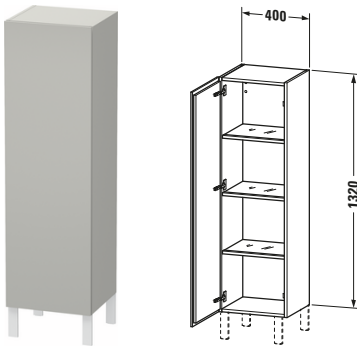

**Halbhochschrank**

Basis Angaben	
Langbezeichnung	Duravit L-Cube Halbhochschrank, Betongrau Matt, Rechteckig, Anzahl Türen: 1 – LC1178L0707
Artikel Nr.	LC1178L0707

Spezifikationen	
<b>Tür</b>	
Anzahl Türen	1
Türanschlag	Links
<b>Böden</b>	
Anzahl Glasfachböden mit Aluträgersystem	3
<b>Montage</b>	
Montageart	Wandhängend / Wandmontage
Montagegrad	Montiert
<b>Farbe</b>	
Farbwert	Betongrau
Glanzgrad	Matt
<b>Front</b>	
Farbwert Front	Betongrau
Glanzgrad Front	Matt
Material Front	Hochverdichtete Dreischicht-Holzspanplatte
<b>Korpus</b>	
Farbwert Korpus	Betongrau
Glanzgrad Korpus	Matt
Material Korpus	Hochverdichtete Dreischicht-Holzspanplatte
Oberfläche Korpus	Dekor
<b>Griff</b>	
Ausführung Griff	Grifflos

Features	
Automatiktürscharnier mit Dämpfung	✓
Füße	Optional

Lieferumfang	
<b>Montage</b>	
Inkl. Befestigungsmaterial	✓
<b>Technische Dokumentation</b>	
Inkl. Montageanleitung	digital und gedruckt

Logistik	
Artikelgewicht	28,69 kg
<b>Verkaufsverpackung</b>	
Art Verkaufsverpackung	Karton
Menge / Verkaufsverpackung	1 Stk.
Ab Werk verpackt	✓
Breite Verkaufsverpackung inkl. Artikel	550 mm
Höhe Verkaufsverpackung inkl. Artikel	1350 mm
Tiefe Verkaufsverpackung inkl. Artikel	410 mm
Gewicht Verkaufsverpackung inkl. Artikel	28,69 kg
Anzahl Packstücke	1

Passende Produkte	
<b>Passende Artikel</b>	
	Sockelfuß # UV9993 Universal
	Sockelfuß # UV9991 Universal

Vermaßung	
Breite / Länge	400 mm
Min. Variable Breite / Länge	0 mm
Max. Variable Breite / Länge	0 mm
Höhe	1320 mm
Tiefe / Breite	363 mm
Min. Wandabstand	50 mm
Min. Abstand Anbau Möbel	50 mm