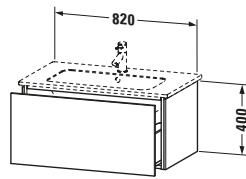

L-Cube # LC614104040

Design by Christian Werner

Waschtischunterbau wandhängend

Basis Angaben	
Langbezeichnung	Duravit L-Cube Waschtischunterbau wandhängend, Schwarz Hochglanz, Rechteckig, Anzahl Auszüge: 1, Tip-on Technik – LC614104040

Lieferumfang	
Montage	
Inkl. Befestigungsmaterial	✓
Technische Dokumentation	
Inkl. Montageanleitung	digital und gedruckt

Passende Produkte

Passende Artikel	
	Einrichtungssystem Set # UV0513 Universal
	Waschtisch # 233683 ME by Starck
	Waschtisch # 234583 ME by Starck
	Waschtisch # 234683 ME by Starck
	Raumsparsiphon # 005076 Universal
Notwendige Artikel	
	Raumsparsiphon # 005076 Universal
	Waschtisch # 233683 ME by Starck
	Waschtisch # 234583 ME by Starck
	Waschtisch # 234683 ME by Starck

Spezifikationen	
Anzahl Auszüge	1
Für Anzahl Waschtische	1
Montagegrad	Montiert
Waschplatz	
Position Becken	Mitte
Montage	
Montageart	Montage unter Waschtisch / Wandhängend / Wandmontage
Farbe	
Farbwert	Schwarz
Glanzgrad	Hochglanz
Front	
Farbwert Front	Schwarz
Glanzgrad Front	Hochglanz
Korpus	
Glanzgrad Korpus	Hochglanz
Material Korpus	Hochverdichtete MDF-Platte
Oberfläche Korpus	Lack
Griff	
Ausführung Griff	Grifflos

Logistik	
Artikelgewicht	21,6 kg
Verkaufsverpackung	
Art Verkaufsverpackung	Karton
Menge / Verkaufsverpackung	1 Stk.
Ab Werk verpackt	✓
Breite Verkaufsverpackung inkl. Artikel	615 mm
Höhe Verkaufsverpackung inkl. Artikel	860 mm
Tiefe Verkaufsverpackung inkl. Artikel	550 mm
Gewicht Verkaufsverpackung inkl. Artikel	25,5 kg
Anzahl Packstücke	1

Vermaßung	
Breite / Länge	820 mm
Höhe	400 mm
Tiefe / Breite	481 mm
Min. Wandabstand	0 mm