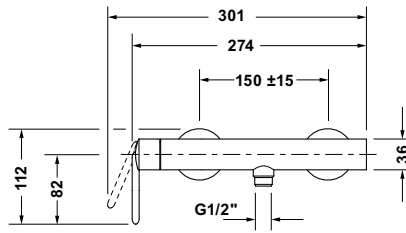

Balcoon # BA4230000010

Design by Patricia Urquiola

Einhebel-Brausemischer Aufputz

Basis Angaben

Langbezeichnung	Duravit Balcoon Einhebel-Brausemischer Aufputz Chrom Hochglanz – BA4230000010
-----------------	---

Spezifikationen

Wasseranschluss	
Anschlussart Wasseranschluss	S-Anschlüsse
Anschlussmaß Wasseranschluss	DN 15
Temperaturregelung	Keramikmischsystem
Durchflussmenge (3 bar)	18,5 l/min
Anschlussmaß Schlauchanschluss	1/2"
Min. Empfohlener Betriebsdruck	1 bar
Max. Empfohlener Betriebsdruck	5 bar
Farbe	
Farbwert	Chrom
Glanzgrad	Hochglanz

Features

Geeignet für Durchlauferhitzer	✓
--------------------------------	---

Vermaßung

Höhe	112 mm
------	--------

Beschreibungstexte

Ausschreibungstext	<p>Duravit Balcoon Einhebel-Brausemischer Aufputz Chrom Hochglanz, Designer: Patricia Urquiola, Oberflächenbehandlung: Verchromt, Form: Rund, Griffvariante: Hebelgriff, Bedienungsart: Mechanisch, Durchflussmenge (3 bar): 18,5 l/min, Min. Empfohlener Betriebsdruck: 1 bar, Temperaturregelung: Keramikmischsystem, Geeignet für Durchlauferhitzer, Anschlussmaß Schlauchanschluss: 1/2", Anschlussmaß Wasseranschluss: DN 15, Anschlussart Wasseranschluss: S-Anschlüsse, EAN Nr.: 4067116470390, Artikelgewicht: 1,1 kg, Abmessungen (Breite / Länge x Tiefe / Breite x Höhe): 274 x 86 x 112 mm, Artikel Nr.: BA4230000010</p>
--------------------	---