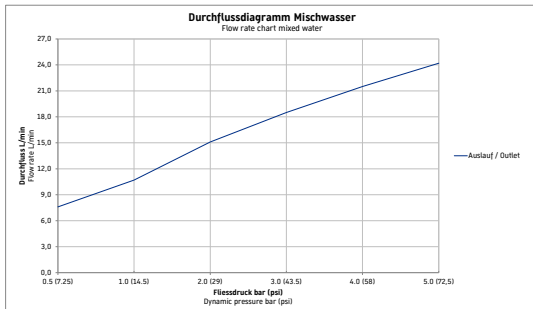

Balcoon # BA4230000010

Design by Patricia Urquiola

Einhebel-Brausemischer Aufputz

Basis Angaben

Langbezeichnung	Duravit Balcoon Einhebel-Brausemischer Aufputz Chrom Hochglanz – BA4230000010
-----------------	---

Spezifikationen

Wasseranschluss	
Anschlussart Wasseranschluss	S-Anschlüsse
Anschlussmaß Wasseranschluss	DN 15
Temperaturregelung	Keramikmischsystem
Durchflussmenge (3 bar)	18,5 l/min
Anschlussmaß Schlauchanschluss	1/2"
Min. Empfohlener Betriebsdruck	1 bar
Max. Empfohlener Betriebsdruck	5 bar
Farbe	
Farbwert	Chrom
Glanzgrad	Hochglanz

Features

Geeignet für Durchlauferhitzer	✓
--------------------------------	---

Vermaßung

Höhe	112 mm
------	--------

Beschreibungstexte

Ausschreibungstext	<p>Duravit Balcoon Einhebel-Brausemischer Aufputz Chrom Hochglanz, Designer: Patricia Urquiola, Oberflächenbehandlung: Verchromt, Form: Rund, Griffvariante: Hebelgriff, Bedienungsart: Mechanisch, Durchflussmenge (3 bar): 18,5 l/min, Min. Empfohlener Betriebsdruck: 1 bar, Temperaturregelung: Keramikmischsystem, Geeignet für Durchlauferhitzer, Anschlussmaß Schlauchanschluss: 1/2", Anschlussmaß Wasseranschluss: DN 15, Anschlussart Wasseranschluss: S-Anschlüsse, EAN Nr.: 4067116470390, Artikelgewicht: 1,1 kg, Abmessungen (Breite / Länge x Tiefe / Breite x Höhe): 274 x 86 x 112 mm, Artikel Nr.: BA4230000010</p>
--------------------	---