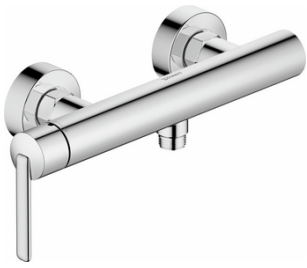

Balcoon # BA4230000010

Design by Patricia Urquiola

Einhebel-Brausemischer Aufputz

Basis Angaben

Langbezeichnung	Duravit Balcoon Einhebel-Brausemischer Aufputz Chrom Hochglanz – BA4230000010
-----------------	---

Spezifikationen

Wasseranschluss	
Anschlussart Wasseranschluss	S-Anschlüsse
Anschlussmaß Wasseranschluss	DN 15
Temperaturregelung	Keramikmischsystem
Durchflussmenge (3 bar)	18,5 l/min
Anschlussmaß Schlauchanschluss	1/2"
Min. Empfohlener Betriebsdruck	1 bar
Max. Empfohlener Betriebsdruck	5 bar
Farbe	
Farbwert	Chrom
Glanzgrad	Hochglanz

Features

Geeignet für Durchlauferhitzer	✓
--------------------------------	---

Vermaßung

Höhe	112 mm
------	--------

Beschreibungstexte

Ausschreibungstext	<p>Duravit Balcoon Einhebel-Brausemischer Aufputz Chrom Hochglanz, Designer: Patricia Urquiola, Oberflächenbehandlung: Verchromt, Form: Rund, Griffvariante: Hebelgriff, Bedienungsart: Mechanisch, Durchflussmenge (3 bar): 18,5 l/min, Min. Empfohlener Betriebsdruck: 1 bar, Temperaturregelung: Keramikmischsystem, Geeignet für Durchlauferhitzer, Anschlussmaß Schlauchanschluss: 1/2", Anschlussmaß Wasseranschluss: DN 15, Anschlussart Wasseranschluss: S-Anschlüsse, EAN Nr.: 4067116470390, Artikelgewicht: 1,1 kg, Abmessungen (Breite / Länge x Tiefe / Breite x Höhe): 274 x 86 x 112 mm, Artikel Nr.: BA4230000010</p>
--------------------	---