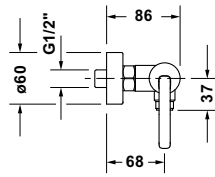

Balcoon # BA4230000010

Design by Patricia Urquiola

Einhebel-Brausemischer Aufputz

Basis Angaben

Langbezeichnung	Duravit Balcoon Einhebel-Brausemischer Aufputz Chrom Hochglanz – BA4230000010
-----------------	---

Spezifikationen

Wasseranschluss	
Anschlussart Wasseranschluss	S-Anschlüsse
Anschlussmaß Wasseranschluss	DN 15
Temperaturregelung	Keramikmischsystem
Durchflussmenge (3 bar)	18,5 l/min
Anschlussmaß Schlauchanschluss	1/2"
Min. Empfohlener Betriebsdruck	1 bar
Max. Empfohlener Betriebsdruck	5 bar
Farbe	
Farbwert	Chrom
Glanzgrad	Hochglanz

Features

Geeignet für Durchlauferhitzer	✓
--------------------------------	---

Vermaßung

Höhe	112 mm
------	--------

Beschreibungstexte

Ausschreibungstext	<p>Duravit Balcoon Einhebel-Brausemischer Aufputz Chrom Hochglanz, Designer: Patricia Urquiola, Oberflächenbehandlung: Verchromt, Form: Rund, Griffvariante: Hebelgriff, Bedienungsart: Mechanisch, Durchflussmenge (3 bar): 18,5 l/min, Min. Empfohlener Betriebsdruck: 1 bar, Temperaturregelung: Keramikmischsystem, Geeignet für Durchlauferhitzer, Anschlussmaß Schlauchanschluss: 1/2", Anschlussmaß Wasseranschluss: DN 15, Anschlussart Wasseranschluss: S-Anschlüsse, EAN Nr.: 4067116470390, Artikelgewicht: 1,1 kg, Abmessungen (Breite / Länge x Tiefe / Breite x Höhe): 274 x 86 x 112 mm, Artikel Nr.: BA4230000010</p>
--------------------	---