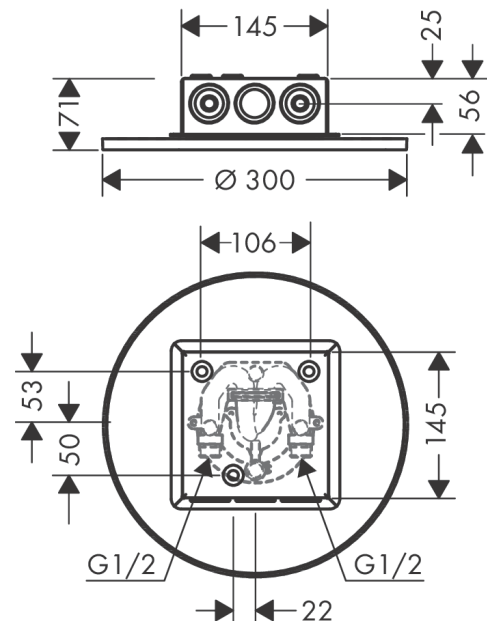

Maßzeichnung