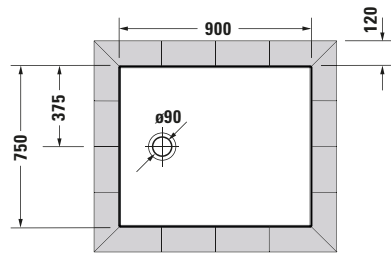

Duschwanne

Basis Angaben	
Langbezeichnung	Duravit Tempano Duschwanne 900x750 mm Weiß, Bodenbündig, Halbeinbau, Aufgesetzt, Material: Sanitäracryl, Quadratisch - 720191000000001

Spezifikationen	
Form	Quadratisch
Rutschfestigkeitsklasse	C
Farbe	
Farbwert	Weiß
Glanzgrad	Glänzend
Material	
Material	Sanitäracryl
Montage	
Einbauart	Bodenbündig / Halbeinbau / Aufgesetzt
Ablauf	
Position Ablauf	Seitlich

Lieferumfang	
Technische Dokumentation	
Inkl. Montageanleitung	digital und gedruckt
Inkl. Pflegeanleitung	digital und gedruckt

Vermaßung	
Breite / Länge	900 mm
Tiefe / Breite	750 mm
Min. Höhe mit Füßen	110 mm
Max. Höhe mit Füßen	140 mm
Höhe mit Wannenträger	0 mm
Durchmesser Ablaufloch	90 mm

Beschreibungstexte	
Ausschreibungstext	Duravit Tempano Duschwanne Weiß, Form: Quadratisch, Sanitäracryl, Einbauart: Bodenbündig, Halbeinbau, Aufgesetzt, Position Ablauf: Seitlich, Rutschfestigkeitsklasse: C, CE-Kennzeichen-1: EN 14527, EAN Nr.: 4053424893730, Artikelgewicht: 21 kg, Abmessungen (Breite / Länge x Tiefe / Breite x Höhe): 900 x 750 x 40 mm, Antislip, Artikel Nr.: 720191000000001, Passende Artikel: Schalungshilfe, Schallschutz-Set, Fußgestell, Duschwannenablauf, Duschwannenfuß; Artikel Nr.: 792805000000000, 791372000000000, 791377000000000, 791283000000000, 7902690000001000, 7902630000001000, 7902630000000000, 7901730000000000; Modell Nr.: 792805, 791372, 791377, 791283, 790269, 790263, 790173