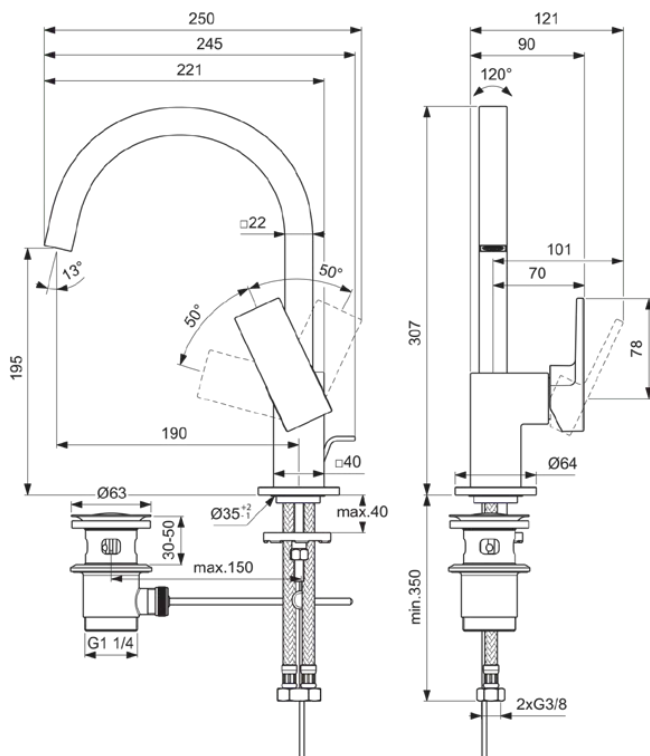

EXTRA

BD504A5

EXTRA | Waschtischarmatur 90x245x307 mm, 190 mm vertikaler Abstand bis Mitte Auslauf in magnetic grey, 5 l/min (3 bar), mit Ablaufgarnitur | EasyFix, Verdeckter Strahlregler, Durchflussbegrenzer, FirmaFlow, PVD Technologie

Bild & Zeichnung

Allgemeine Informationen

| | |
|----------------------------|----------------------------|
| Produktkategorie: | Waschtischarmaturen |
| Produktart: | Waschtischarmatur |
| Marke: | Ideal Standard |
| Kollektion: | EXTRA |
| Designer: | Palomba Serafini Associati |
| Colour: | A5 - Magnetic Grey |
| Oberflächenbeschaffenheit: | satın |
| Höhe (mm): | 307 |
| Breite (mm): | 90 |
| Ausladung (mm): | 245 |
| Befestigungsart: | EasyFix |
| Nettogewicht (kg): | 2.12 |
| EAN Code: | 3800861112082 |