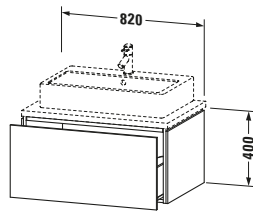

Konsolenwaschtischunterbau wandhängend

Basis Angaben	
Langbezeichnung	Duravit L-Cube Konsolenwaschtischunterbau wandhängend, Eiche Natur Matt, Rechteckig, Anzahl Auszüge: 1, Tip-on Technik – LC581203030

Lieferumfang	
Montage	
Inkl. Befestigungsmaterial	✓
Technische Dokumentation	
Inkl. Montageanleitung	digital und gedruckt

Passende Produkte	
Passende Artikel	
	Raumsparsiphon # 005076 Universal
	Einrichtungssystem Set # UV0514 Universal

Spezifikationen	
Anzahl Auszüge	1
Für Anzahl Waschtische	1
Montagegrad	Montiert
Waschplatz	
Position Becken	Mitte
Montage	
Montageart	Konsolenmontage / Wandhängend / Wandmontage
Farbe	
Farbwert	Eiche Natur
Glanzgrad	Matt
Front	
Farbwert Front	Eiche Natur
Glanzgrad Front	Matt
Korpus	
Glanzgrad Korpus	Matt
Material Korpus	Hochverdichtete Dreischicht-Holzspanplatte
Oberfläche Korpus	Dekor
Griff	
Ausführung Griff	Grifflos

Logistik	
Artikelgewicht	24 kg
Verkaufsverpackung	
Art Verkaufsverpackung	Karton
Menge / Verkaufsverpackung	1 Stk.
Ab Werk verpackt	✓
Breite Verkaufsverpackung inkl. Artikel	820 mm
Höhe Verkaufsverpackung inkl. Artikel	547 mm
Tiefe Verkaufsverpackung inkl. Artikel	400 mm
Gewicht Verkaufsverpackung inkl. Artikel	28,5 kg
Anzahl Packstücke	1

Notwendige Artikel	
	Konsole # LC103C L-Cube
	Konsole # LC107C L-Cube
	Konsole # LC102C L-Cube
	Konsole # LC106C L-Cube

Vermaßung	
Breite / Länge	820 mm
Höhe	400 mm
Tiefe / Breite	547 mm
Min. Wandabstand	20 mm

Weitere Informationen finden Sie hier

<https://pro.duravit.de/p/LC581203030>

Features	
Tip-on Technik	✓
Einrichtungssystem	Optional
Selbsteinzug mit Dämpfung	✓