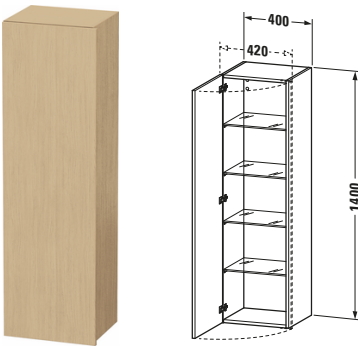

Hochschrank

Basis Angaben	
Langbezeichnung	Duravit DuraStyle Hochschrank, Eiche Natur Matt, Rechteckig, Anzahl Türen: 1 – DS1219L3030
Artikel Nr.	DS1219L3030

Spezifikationen	
Tür	
Anzahl Türen	1
Türanschlag	Links
Böden	
Anzahl Glasfachböden	4
Montage	
Montageart	Wandhängend / Wandmontage
Montagegrad	Montiert
Farbe	
Farbwert	Eiche Natur
Glanzgrad	Matt
Front	
Farbwert Front	Eiche Natur
Glanzgrad Front	Matt
Material Front	Hochverdichtete Dreischicht-Holzspanplatte
Korpus	
Farbwert Korpus	Eiche Natur
Glanzgrad Korpus	Matt
Material Korpus	Hochverdichtete Dreischicht-Holzspanplatte
Oberfläche Korpus	Dekor
Griff	
Ausführung Griff	Grifflos

Features	
Automatiktürscharnier mit Dämpfung	✓

Lieferumfang	
Montage	
Inkl. Befestigungsmaterial	✓
Technische Dokumentation	
Inkl. Montageanleitung	digital und gedruckt

Logistik	
Artikelgewicht	26 kg
Verkaufsverpackung	
Art Verkaufsverpackung	Karton
Menge / Verkaufsverpackung	1 Stk.
Ab Werk verpackt	✓
Breite Verkaufsverpackung inkl. Artikel	550 mm
Höhe Verkaufsverpackung inkl. Artikel	1480 mm
Tiefe Verkaufsverpackung inkl. Artikel	410 mm
Gewicht Verkaufsverpackung inkl. Artikel	31,3 kg
Anzahl Packstücke	1

Vermaßung	
Breite / Länge	400 mm
Min. Variable Breite / Länge	0 mm
Max. Variable Breite / Länge	0 mm
Höhe	1400 mm
Tiefe / Breite	360 mm
Min. Wandabstand	20 mm
Min. Abstand Anbau Möbel	20 mm

Weitere Informationen finden Sie hier