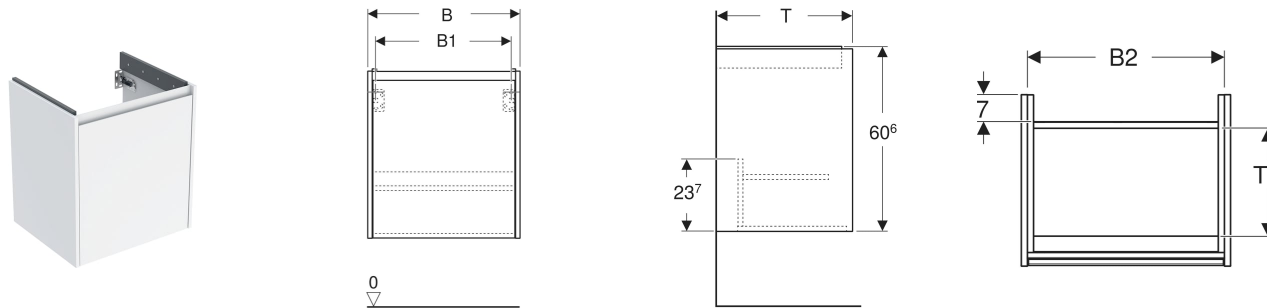

Geberit Renova Plan Unterschrank für Waschtisch, mit einer Tür

EIGENSCHAFTEN

- Holz aus nachhaltiger Forstwirtschaft mit zertifizierter Herkunft
- Wandhängend
- Mit einer Tür
- Anschlagseite links oder rechts
- Griffmulde zum Öffnen
- Tür mit Dämpfungsmechanismus
- Mit einem versetzbaren Einlegeboden
- Seidenmatte Oberflächen mit Anti-Fingerabdruck-Beschichtung

- Feuchtigkeitsbeständig
- Vormontiert geliefert

TECHNISCHE DATEN

Werkstoff Hochverdichtete Dreischicht-Holzspanplatte

LIEFERUMFANG

- Unterschrank für Waschtisch
- Befestigungsmaterial

- Montageschablone

ZUBEHÖR

- Geberit Handtuchhalter für Badezimmermöbel
- Geberit Magnethalter
- Geberit Handtuchhalter für Badezimmermöbel, Ecke rechtwinklig
- Geberit Handtuchhalter für Badezimmermöbel, Ecke abgerundet
- Geberit Set Füße schmal

| Art.-Nr. | Farbe / Oberfläche | B cm | B1 cm | B2 cm | Breite Waschtisch cm | H cm | T cm | Tür | VE1 St. |
|---------------------|--------------------------------|------|-------|-------|----------------------|------|------|----------------------------|---------|
| 504.023.01.1 Neu | weiß / lackiert seidenglänzend | 50.4 | 45 | 47.2 | 55 | 60.6 | 40.4 | Anschlag links oder rechts | 1 |