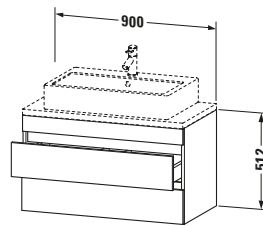

Konsolenwaschtischunterbau wandhängend

Basis Angaben	
Langbezeichnung	Duravit DuraStyle Konsolenwaschtischunterbau wandhängend, Betongrau Matt, Rechteckig, Anzahl Schubkästen: 2 – DS530800743

Spezifikationen	
Anzahl Schubkästen	2
Für Anzahl Waschtische	1
Compact	✓
Montagegrad	Montiert

Waschplatz	
Position Becken	Mitte

Montage	
Montageart	Konsolenmontage / Wandhängend / Wandmontage

Farbe	
Farbwert	Betongrau
Glanzgrad	Matt

Front	
Farbwert Front	Betongrau
Glanzgrad Front	Matt

Korpus	
Glanzgrad Korpus	Matt
Material Korpus	Hochverdichtete Dreischicht-Holzspanplatte
Oberfläche Korpus	Dekor

Griff	
Ausführung Griff	Grifflos

Features	
Inneneinteilung	Optional
Selbsteinzug mit Dämpfung	✓
Siphonausschnitt	✓
Schürze	✓

Lieferumfang	
Montage	
Inkl. Befestigungsmaterial	✓
Technische Dokumentation	
Inkl. Montageanleitung	digital und gedruckt

Logistik	
Artikelgewicht	24,3 kg
Verkaufsverpackung	
Art Verkaufsverpackung	Karton
Menge / Verkaufsverpackung	1 Stk.
Ab Werk verpackt	✓
Breite Verkaufsverpackung inkl. Artikel	615 mm
Höhe Verkaufsverpackung inkl. Artikel	1060 mm
Tiefe Verkaufsverpackung inkl. Artikel	550 mm
Gewicht Verkaufsverpackung inkl. Artikel	28,5 kg
Anzahl Packstücke	1

Vermaßung	
Breite / Länge	900 mm
Höhe	512 mm
Tiefe / Breite	478 mm
Min. Wandabstand	20 mm

Passende Produkte	
Passende Artikel	
	Raumsparophon # 005076 Universal
	Inneneinteilung # UV9846 Universal

Notwendige Artikel	
	Konsole # DS101C DuraStyle
	Konsole # DS105C DuraStyle
	Konsole # DS100C DuraStyle
	Konsole # DS104C DuraStyle

Weitere Informationen finden Sie hier

<https://pro.duravit.de/p/DS530800743>