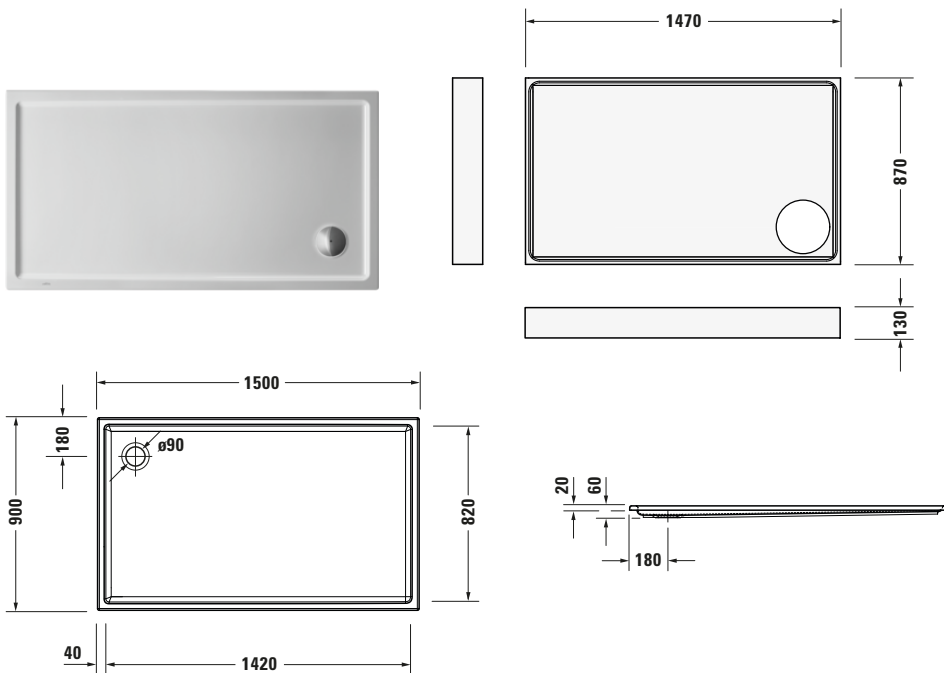

Duschwanne

Basis Angaben	
Langbezeichnung	Duravit Starck Slimline Duschwanne 1500x900 mm Weiß, Ecke links, Ecke rechts, Material: Sanitäracryl, Rechteckig – 720243000000000

Spezifikationen	
Form	Rechteckig
Farbe	
Farbwert	Weiß
Glanzgrad	Glänzend
Material	
Material	Sanitäracryl
Montage	
Einbauart	Ecke rechts / Ecke links
Ablauf	
Position Ablauf	Ecke

Lieferumfang	
Technische Dokumentation	
Inkl. Montageanleitung	digital und gedruckt
Inkl. Pflegeanleitung	ohne

Vermaßung	
Breite / Länge	1500 mm
Tiefe / Breite	900 mm
Min. Höhe mit Füßen	190 mm
Max. Höhe mit Füßen	270 mm
Höhe mit Wannenträger	210 mm
Durchmesser Ablaufloch	90 mm

Logistik	
Artikelgewicht	24 kg

Passende Produkte	
	Duschwannenablauf # 790263000001000 Universal
	Fußgestell # 790105000000000 Universal
	Duschwannenablauf # 790263000000000 Universal
	Duschwannenablauf # 790269000000000 Universal
	Duschwannenablauf # 790269000001000 Universal
	Wannenanker # 790103000000000 Universal
	Wandprofil # 790126000000000 Universal
	Schallschutz-Set # 791369000000000 Universal

Beschreibungstexte

Ausschreibungstext	Duravit Starck Slimline Duschwanne Weiß, Designer: Philippe Starck, Form: Recht- eckig, Sanitäracryl, Einbauart: Ecke rechts, Ecke links, Po- sition Ablauf: Ecke, CE-Kennzeichen-1: EN 14527, EAN Nr.: 4053424689166, Arti- kelgewicht: 24 kg, In- nentiefe: 40 mm, Ab- messungen (Breite / Länge x Tiefe / Breite x Höhe): 1500 x 900 x 60 mm, Artikel Nr.: 720243000000000, Passende Artikel: Duschwannenablauf, Fußgestell, Wandpro- fil, Duschwannenträ- ger, Wannenanker, Schallschutz-Set; Arti- kel Nr.: 7902630000001000, 7901050000000000, 7901120000000000, 7902630000000000, 7902690000000000, 7924260000000000, 7902690000001000, 7901030000000000, 7901260000000000, 7913690000000000; Modell Nr.: 790263, 790105, 790112, 790269, 792426, 790103, 790126, 791369
--------------------	--