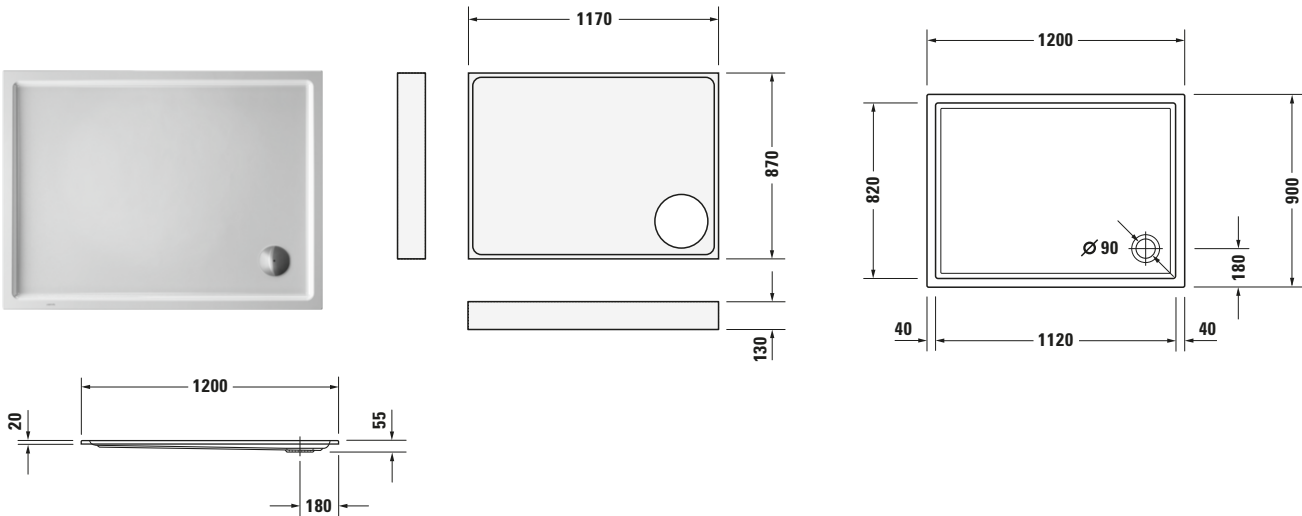

# Starck Slimline # 720122000000001

Design by Philippe Starck

## Duschwanne

Basis Angaben	
Langbezeichnung	Duravit Starck Slimline Duschwanne 1200x900 mm Weiß, Ecke links, Ecke rechts, Material: Sanitäracryl, Rechteckig – 720122000000001

Spezifikationen	
Form	Rechteckig
Rutschfestigkeitsklasse	C
<b>Farbe</b>	
Farbwert	Weiß
Glanzgrad	Glänzend
<b>Material</b>	
Material	Sanitäracryl
<b>Montage</b>	
Einbauart	Ecke rechts / Ecke links
<b>Ablauf</b>	
Position Ablauf	Ecke

Lieferumfang	
<b>Technische Dokumentation</b>	
Inkl. Montageanleitung	digital und gedruckt
Inkl. Pflegeanleitung	digital und gedruckt

Vermaßung	
Breite / Länge	1200 mm
Tiefe / Breite	900 mm
Min. Höhe mit Füßen	185 mm
Max. Höhe mit Füßen	265 mm
Höhe mit Wannenträger	205 mm
Durchmesser Ablaufloch	90 mm

Beschreibungstexte	
Ausschreibungstext	Duravit Starck Slimline Duschwanne Weiß, Designer: Philippe Starck, Form: Rechteckig, Sanitäracryl, Einbauart: Ecke rechts, Ecke links, Position Ablauf: Ecke, Rutschfestigkeitsklasse: C, CE-Kennzeichen-1: EN 14527, EAN Nr.: 4021534891885, Artikelgewicht: 22,3 kg, Innentiefe: 35 mm, Abmessungen (Breite / Länge x Tiefe / Breite x Höhe): 1200 x 900 x 55 mm, Antislip, Artikel Nr.: 7201220000000001, Passende Artikel: Wandprofil, Duschwannenträger, Schallschutz-Set, Duschwannenablauf, Wannenanke, Fußgestell; Artikel Nr.: 7901120000000000, 7914850000000000, 7913690000000000, 7902690000001000, 7902690000000000, 7902630000001000, 7902630000000000, 7901260000000000, 7901030000000000, 7901000000000000; Modell Nr.: 790112, 791485, 791369, 790269, 790263, 790126, 790103, 790100