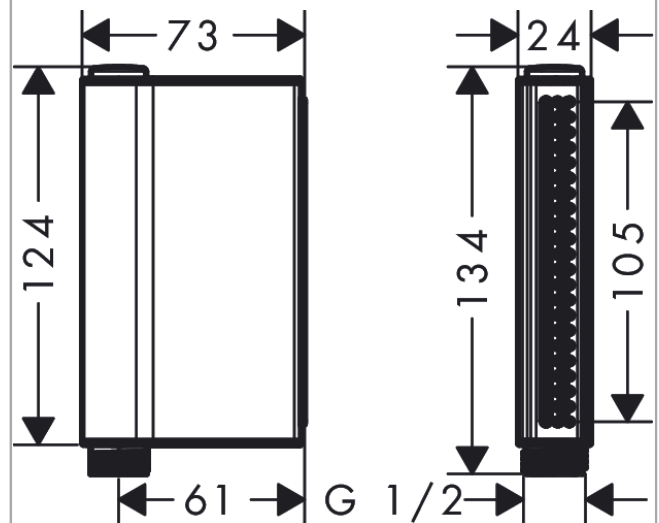

AXOR One
Handbrause 2jet
 Oberfläche: **Brushed Bronze** Artikelnummer: **45720140**

Beschreibung

Merkmale

- Brausekopfgrösse: 124 x 24 mm
- Strahlart: Rain, RainFlow
- komfortable Strahlartenumstellung durch Select-Taste
- Maximale Durchflussmenge bei 3 bar: 12 l/min
- Mindestfliessdruck: 2,4 bar
- mit innenliegender Wasserführung
- ausspülbare Siebdichtung
- Anschlussgewinde: G 1/2
- nicht empfohlen für Wannen-/ Fliesenrandarmaturen

Artikeldetails

TEAM-Nr. 758331.186
 Preis exkl. MwSt. 291.00 CHF

Technologie

Zertifikate / Nachhaltigkeit

Produktabbildung

Maßzeichnung

Durchflussdiagramm