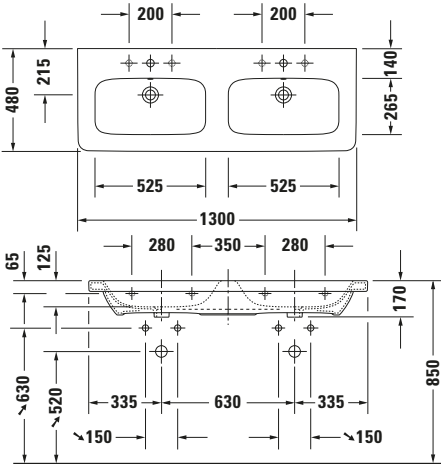

**Doppelwaschtisch**

Basis Angaben	
Langbezeichnung	Duravit DuraStyle Doppelwaschtisch 1300 mm Weiß Hochglanz, Hahnlochbank, Anzahl Hahnlöcher pro Waschplatz: 1, Überlauf - 23381300001

Spezifikationen	
<b>Farbe</b>	
Farbwert	Weiß
Innenfarbe	Weiß
Aussenfarbe	Weiß
Glanzgrad	Hochglanz
Glanzgrad Innen	Hochglanz
Glanzgrad Außen	Hochglanz
<b>Überlauf</b>	
Überlauf	✓
<b>Waschplatz</b>	
Anzahl Hahnlöcher pro Waschplatz	1
<b>Material</b>	
Material	Keramik

Features	
<b>Oberflächenveredelung</b>	
WonderGliss	✓
<b>Waschplatz</b>	
Hahnlochbank	✓
<b>Waschtisch</b>	
Von unten glasiert	✓

Logistik	
Artikelgewicht	39 kg

Passende Produkte	
<b>Passende Artikel</b>	
	Push-open Ventil # 005052 Universal
	Push-open Ventil # 0050524600 Universal
	Handtuchhalter # 0031231000 DuraStyle
	Halbsäule # 085830 DuraStyle
	Standsäule # 085829 DuraStyle
	Push-open Ventil # 0050521000 Universal
	Designsiphon # 0050364600 Universal
	Designsiphon # 0050361000 Universal
	Röhrensiphon # 0050260000 Universal

**Doppelwaschtisch**

Beschreibungstexte	
Ausschreibungstext	Duravit DuraStyle Doppelwaschtisch Weiß Hochglanz 1300 mm, Designer: Matteo Thun & Antonio Rodri- guez, Sanitärkeramik, Wandhängend, Über- lauf, Position Ablauf: Mitte, Von unten gla- siert, Ablagefläche: Hahnlochbank, Anzahl Becken: 2, Becken- form: Rechteckig, Po- sition Becken: Mitte, Position Hahnloch: Mitte, Weiß Hoch- glanz, Geeignet für Möbel, Geeignet für Halbsäule, Geeignet für Standsäule, Hahn- lochbank, CE-Kenn- zeichen-1: EN 14688, EAN Nr.: 4021534984648, Arti- kelgewicht: 39 kg, Be- ckenbreite: 525 mm, Beckentiefe: 265 mm, Abmessungen (Brei- te / Länge x Tiefe / Breite x Höhe): 1300 x 480 x 170 mm, Won- derGliss, Artikel Nr.: 23381300001