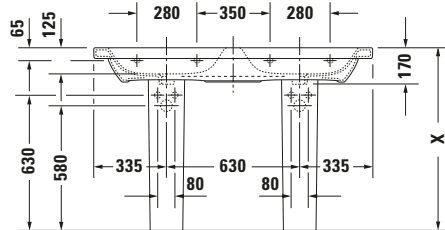

**Doppelwaschtisch**

Basis Angaben	
Langbezeichnung	Duravit DuraStyle Doppelwaschtisch 1300 mm Weiß Hochglanz, Hahnlochbank, Anzahl Hahnlöcher pro Waschplatz: 1, Überlauf - 23381300001

Spezifikationen	
<b>Farbe</b>	
Farbwert	Weiß
Innenfarbe	Weiß
Aussenfarbe	Weiß
Glanzgrad	Hochglanz
Glanzgrad Innen	Hochglanz
Glanzgrad Außen	Hochglanz
<b>Überlauf</b>	
Überlauf	✓
<b>Waschplatz</b>	
Anzahl Hahnlöcher pro Waschplatz	1
<b>Material</b>	
Material	Keramik

Features	
<b>Oberflächenveredelung</b>	
WonderGliss	✓
<b>Waschplatz</b>	
Hahnlochbank	✓
<b>Waschtisch</b>	
Von unten glasiert	✓

Logistik	
Artikelgewicht	39 kg

Passende Produkte	
<b>Passende Artikel</b>	
	Push-open Ventil # 005052 Universal
	Push-open Ventil # 0050524600 Universal
	Handtuchhalter # 0031231000 DuraStyle
	Halbsäule # 085830 DuraStyle
	Standsäule # 085829 DuraStyle
	Push-open Ventil # 0050521000 Universal
	Designsiphon # 0050364600 Universal
	Designsiphon # 0050361000 Universal
	Röhrensiphon # 0050260000 Universal

**Doppelwaschtisch**

Beschreibungstexte	
Ausschreibungstext	Duravit DuraStyle Doppelwaschtisch Weiß Hochglanz 1300 mm, Designer: Matteo Thun & Antonio Rodri- guez, Sanitärkeramik, Wandhängend, Über- lauf, Position Ablauf: Mitte, Von unten gla- siert, Ablagefläche: Hahnlochbank, Anzahl Becken: 2, Becken- form: Rechteckig, Po- sition Becken: Mitte, Position Hahnloch: Mitte, Weiß Hoch- glanz, Geeignet für Möbel, Geeignet für Halbsäule, Geeignet für Standsäule, Hahn- lochbank, CE-Kenn- zeichen-1: EN 14688, EAN Nr.: 4021534984648, Arti- kelgewicht: 39 kg, Be- ckenbreite: 525 mm, Beckentiefe: 265 mm, Abmessungen (Brei- te / Länge x Tiefe / Breite x Höhe): 1300 x 480 x 170 mm, Won- derGliss, Artikel Nr.: 23381300001