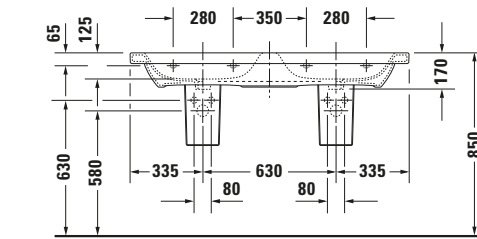

**Doppelwaschtisch**

Basis Angaben	
Langbezeichnung	Duravit DuraStyle Doppelwaschtisch 1300 mm Weiß Hochglanz, Hahnlochbank, Anzahl Hahnlöcher pro Waschplatz: 1, Überlauf - 23381300001

Spezifikationen	
<b>Farbe</b>	
Farbwert	Weiß
Innenfarbe	Weiß
Aussenfarbe	Weiß
Glanzgrad	Hochglanz
Glanzgrad Innen	Hochglanz
Glanzgrad Außen	Hochglanz
<b>Überlauf</b>	
Überlauf	✓
<b>Waschplatz</b>	
Anzahl Hahnlöcher pro Waschplatz	1
<b>Material</b>	
Material	Keramik

Features	
<b>Oberflächenveredelung</b>	
WonderGliss	✓
<b>Waschplatz</b>	
Hahnlochbank	✓
<b>Waschtisch</b>	
Von unten glasiert	✓

Logistik	
Artikelgewicht	39 kg

Passende Produkte	
<b>Passende Artikel</b>	
	Push-open Ventil # 005052 Universal
	Push-open Ventil # 0050524600 Universal
	Handtuchhalter # 0031231000 DuraStyle
	Halbsäule # 085830 DuraStyle
	Standsäule # 085829 DuraStyle
	Push-open Ventil # 0050521000 Universal
	Designsiphon # 0050364600 Universal
	Designsiphon # 0050361000 Universal
	Röhrensiphon # 0050260000 Universal

**Doppelwaschtisch**

Beschreibungstexte	
Ausschreibungstext	Duravit DuraStyle Doppelwaschtisch Weiß Hochglanz 1300 mm, Designer: Matteo Thun & Antonio Rodri- guez, Sanitärkeramik, Wandhängend, Über- lauf, Position Ablauf: Mitte, Von unten gla- siert, Ablagefläche: Hahnlochbank, Anzahl Becken: 2, Becken- form: Rechteckig, Po- sition Becken: Mitte, Position Hahnloch: Mitte, Weiß Hoch- glanz, Geeignet für Möbel, Geeignet für Halbsäule, Geeignet für Standsäule, Hahn- lochbank, CE-Kenn- zeichen-1: EN 14688, EAN Nr.: 4021534984648, Arti- kelgewicht: 39 kg, Be- ckenbreite: 525 mm, Beckentiefe: 265 mm, Abmessungen (Brei- te / Länge x Tiefe / Breite x Höhe): 1300 x 480 x 170 mm, Won- derGliss, Artikel Nr.: 23381300001