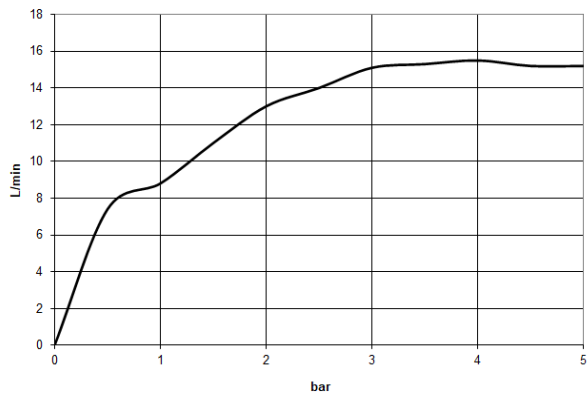

**Technische Daten:**

- Rosette für Wandanschlussbogen 60 x 60 mm
- Rosette für Brausehalter 60 x 60 mm
- Wandanschlussbogen 1/2"

**Hinweise:**

Eigensicher gegen Rückfließen.

	Chrom	27 809 985-00
	Platin gebürstet	27 809 985-06
	Platin	27 809 985-08
	Dark Chrome	27 809 985-19
	Light Gold gebürstet	27 809 985-27
	Messing gebürstet (23kt Gold)	27 809 985-28
	Gold gebürstet (PVD)	27 809 985-37
	Dark Brass gebürstet	27 809 985-39
	Bronze gebürstet	27 809 985-42
	Champagne gebürstet (22kt Gold)	27 809 985-46
	Champagne (22kt Gold)	27 809 985-47
	Chrom gebürstet	27 809 985-93
	Dark Platinum gebürstet	27 809 985-99

## Empfohlenes Zubehör

**UP-Wandwinkel -** 35 085 970 90

- Min. Einbautiefe 90 mm
- Max. Einbautiefe 163 mm

27 809 985 Produktversion bis 03.06.2020

mm [inches]

**Durchflussdiagramm**

**Codes & Standards**

DIN 4109