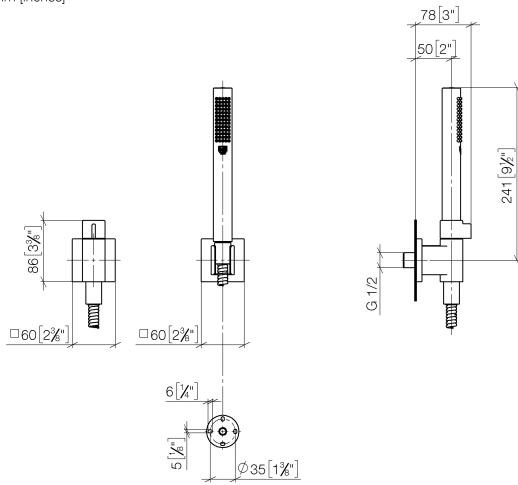

**Technische Daten:**

- Rosette für Wandanschlussbogen 60 x 60 mm
- Rosette für Brausehalter 60 x 60 mm
- Wandanschlussbogen 1/2"

**Hinweise:**

Eigensicher gegen Rückfließen.

	Chrom	27 809 985-00
	Platin gebürstet	27 809 985-06
	Platin	27 809 985-08
	Dark Chrome	27 809 985-19
	Light Gold gebürstet	27 809 985-27
	Messing gebürstet (23kt Gold)	27 809 985-28
	Gold gebürstet (PVD)	27 809 985-37
	Dark Brass gebürstet	27 809 985-39
	Bronze gebürstet	27 809 985-42
	Champagne gebürstet (22kt Gold)	27 809 985-46
	Champagne (22kt Gold)	27 809 985-47
	Chrom gebürstet	27 809 985-93
	Dark Platinum gebürstet	27 809 985-99

## Empfohlenes Zubehör

**UP-Wandwinkel -** 35 085 970 90

- Min. Einbautiefe 90 mm
- Max. Einbautiefe 163 mm

27 809 985 Produktversion bis 03.06.2020

mm [inches]

**Durchflussdiagramm**

**Codes & Standards**

DIN 4109

## Schlauchbrausegarnitur mit Einzelrosetten mit Mengenregulierung - Chrom

SERIENSPEZIFISC

27 809 985 Produktversion bis 03.06.2020

### Ersatzteilstückliste

Nr.	Artikelnummer	Benennung	Verbaumenge	Lieferzeit
3	28 050 980-00	Brausehalter - Chrom	1,00	10
1	28 451 985-00	SYMETRICS Wandanschlussbogen mit Mengenregulierung - Chrom	1,00	-
Ersatzteil nicht mehr bestellbar, bitte bestellen Sie den Nachfolgeartikel				
5	28 019 979-00	Handbrause - Chrom	1,00	-
Ersatzteil nicht mehr bestellbar, bitte bestellen Sie den Nachfolgeartikel				
2	90 14 20 026 00 90	Dichtung 14 x 8 x 2 mm Centellen WS 3820 -	1,00	2
4	90 30 02 072 00-00	Metall-Brauseschlauch 1/2" x 3/8" x 1250 mm - Chrom	1,00	10