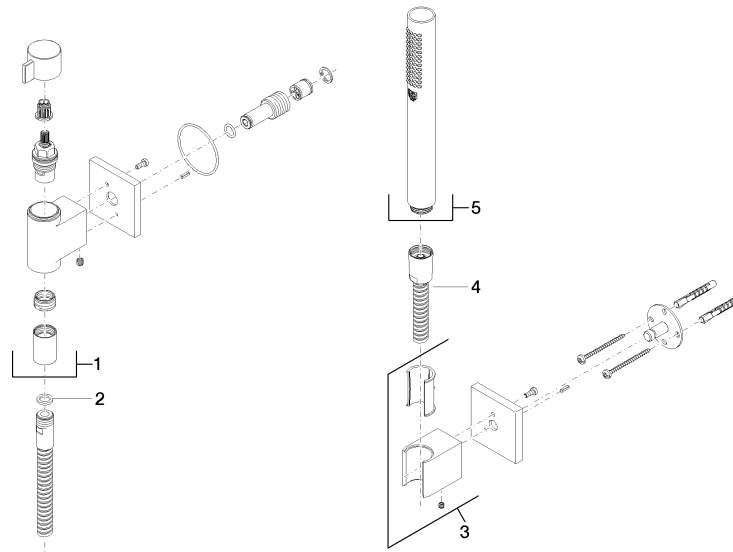

**Technische Daten:**

- Rosette für Wandanschlussbogen 60 x 60 mm
- Rosette für Brausehalter 60 x 60 mm
- Wandanschlussbogen 1/2"

**Hinweise:**

Eigensicher gegen Rückfließen.

	Chrom	27 809 985-00
	Platin gebürstet	27 809 985-06
	Platin	27 809 985-08
	Dark Chrome	27 809 985-19
	Light Gold gebürstet	27 809 985-27
	Messing gebürstet (23kt Gold)	27 809 985-28
	Gold gebürstet (PVD)	27 809 985-37
	Dark Brass gebürstet	27 809 985-39
	Bronze gebürstet	27 809 985-42
	Champagne gebürstet (22kt Gold)	27 809 985-46
	Champagne (22kt Gold)	27 809 985-47
	Chrom gebürstet	27 809 985-93
	Dark Platinum gebürstet	27 809 985-99

## Empfohlenes Zubehör

**UP-Wandwinkel -** 35 085 970 90

- Min. Einbautiefe 90 mm
- Max. Einbautiefe 163 mm

27 809 985 Produktversion bis 03.06.2020

mm [inches]

**Durchflussdiagramm**

**Codes & Standards**

DIN 4109

## Schlauchbrausegarnitur mit Einzelrosetten mit Mengenregulierung - Chrom

SERIENSPEZIFISC

27 809 985 Produktversion bis 03.06.2020

### Ersatzteilstückliste

Nr.	Artikelnummer	Benennung	Verbaumenge	Lieferzeit
3	28 050 980-00	Brausehalter - Chrom	1,00	10
1	28 451 985-00	SYMETRICS Wandanschlussbogen mit Mengenregulierung - Chrom	1,00	-
Ersatzteil nicht mehr bestellbar, bitte bestellen Sie den Nachfolgeartikel				
5	28 019 979-00	Handbrause - Chrom	1,00	-
Ersatzteil nicht mehr bestellbar, bitte bestellen Sie den Nachfolgeartikel				
2	90 14 20 026 00 90	Dichtung 14 x 8 x 2 mm Centellen WS 3820 -	1,00	2
4	90 30 02 072 00-00	Metall-Brauseschlauch 1/2" x 3/8" x 1250 mm - Chrom	1,00	10