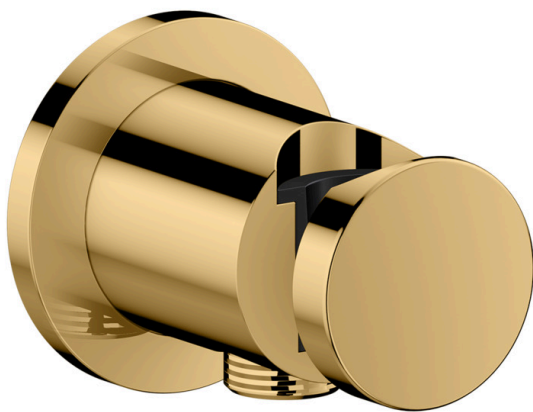

AXOR One

Portereinheit rund

Oberfläche: **Polished Gold Optic** Artikelnummer: **48780990**

Beschreibung

Merkmale

- für Brauseschläuche mit einer konischen Mutter
- integrierte Brausehalterfunktion
- maximale Durchflussmenge bei 3 bar: 15 l/min
- Metall
- mit Rückflussverhinderer
- Anschlussart: G 1/2

Produktabbildung