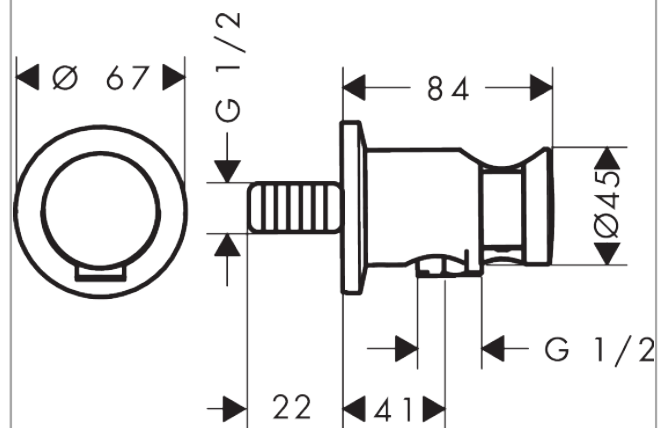

AXOR One

Portereinheit rund

Oberfläche: **Polished Gold Optic** Artikelnummer: **48780990**

Beschreibung

Merkmale

- für Brauseschläuche mit einer konischen Mutter
- integrierte Brausehalterfunktion
- maximale Durchflussmenge bei 3 bar: 15 l/min
- Metall
- mit Rückflussverhinderer
- Anschlussart: G 1/2

Produktabbildung

Maßzeichnung

Durchflussdiagramm