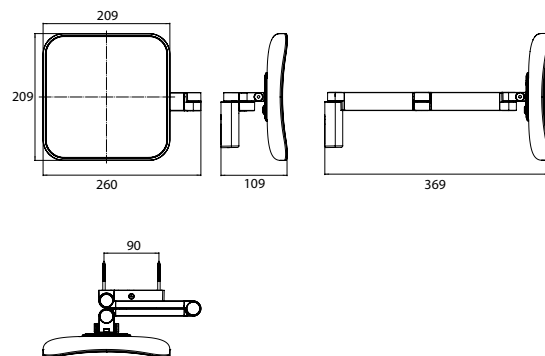

## PRODUKTINFORMATION

LED Rasier- und Kosmetikspiegel, eckig, Wandmodell, Doppelgelenkarm mit Wandanschluss chrom, Vergrößerung: 5-fach

Art.-Nr.1095 060 50

2 Lichttaster, Helligkeit und Lichtfarbe - kalt/warm (2.700 - 6.500 K) - stufenlos dimmbar.