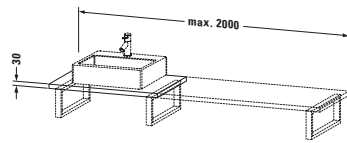

**Konsole**

Basis Angaben	
Langbezeichnung	Duravit L-Cube Konsole, Flanell Grau Seidenmatt, Rechteckig, Anzahl Ausschnitte: 1 – LC106C09090
Artikel Nr.	LC106C09090

Spezifikationen	
Anzahl Ausschnitte	1
Oberfläche	Lack
Oberflächenbehandlung	Lackiert

Montage	
Montageart	Wandhängend / Wandmontage
Einbauart	Vorwand

Farbe	
Farbwert	Flanell Grau
Glanzgrad	Seidenmatt

Material	
Material	Hochverdichtete MDF-Platte

Waschplatz	
Position Becken	Links / Rechts / Mitte
Anzahl Waschplätze	1

Features	
Hahnlochbohrungen möglich	✓

Lieferumfang	
<b>Technische Dokumentation</b>	
Inkl. Montageanleitung	digital und gedruckt

Logistik	
Artikelgewicht	16,5 kg
<b>Verkaufsverpackung</b>	
Art Verkaufsverpackung	Karton
Menge / Verkaufsverpackung	1 Stk.
Ab Werk verpackt	✓
Breite Verkaufsverpackung inkl. Artikel	615 mm
Höhe Verkaufsverpackung inkl. Artikel	2080 mm
Tiefe Verkaufsverpackung inkl. Artikel	140 mm
Gewicht Verkaufsverpackung inkl. Artikel	16,5 kg
Anzahl Packstücke	1

Vermaßung	
Breite / Länge	800 mm
Min. Variable Breite / Länge	800 mm
Max. Variable Breite / Länge	2000 mm
Höhe	30 mm
Tiefe / Breite	550 mm

**Weitere Informationen finden Sie hier**

<https://pro.duravit.de/p/LC106C09090>