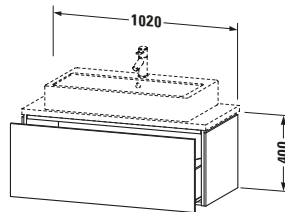

Konsolenwaschtischunterbau wandhängend

Basis Angaben	
Langbezeichnung	Duravit L-Cube Konsolenwaschtischunterbau wandhängend, Nussbaum gebürstet Matt, Rechteckig, Anzahl Auszüge: 1, Tip-on Technik – LC580406969

Lieferumfang	
Montage	
Inkl. Befestigungsmaterial	✓
Technische Dokumentation	
Inkl. Montageanleitung	digital und gedruckt

Passende Produkte	
Passende Artikel	
	Raumsparsiphon # 005076 Universal
	Einrichtungssystem Set # UV0516 Universal

Spezifikationen	
Anzahl Auszüge	1
Für Anzahl Waschtische	1
Compact	✓
Montagegrad	Montiert

Logistik	
Artikelgewicht	28,2 kg
Verkaufsverpackung	
Art Verkaufsverpackung	Karton
Menge / Verkaufsverpackung	1 Stk.
Ab Werk verpackt	✓
Breite Verkaufsverpackung inkl. Artikel	540 mm
Höhe Verkaufsverpackung inkl. Artikel	1060 mm
Tiefe Verkaufsverpackung inkl. Artikel	510 mm
Gewicht Verkaufsverpackung inkl. Artikel	31,5 kg
Anzahl Packstücke	1

Notwendige Artikel	
	Konsolle # LC101C L-Cube
	Konsolle # LC105C L-Cube
	Konsolle # LC100C L-Cube
	Konsolle # LC104C L-Cube

Waschplatz	
Position Becken	Mitte

Montage	
Montageart	Konsolenmontage / Wandhängend / Wandmontage

Farbe	
Farbwert	Nussbaum gebürstet
Glanzgrad	Matt

Front	
Farbwert Front	Nussbaum gebürstet
Glanzgrad Front	Matt

Korpus	
Glanzgrad Korpus	Matt
Material Korpus	Hochverdichtete Dreischicht-Holzspanplatte
Oberfläche Korpus	Echtholz furnier

Griff	
Ausführung Griff	Grifflos

Features	
Tip-on Technik	✓
Einrichtungssystem	Optional
Selbsteinzug mit Dämpfung	✓

Weitere Informationen finden Sie hier

<https://pro.duravit.de/p/LC580406969>