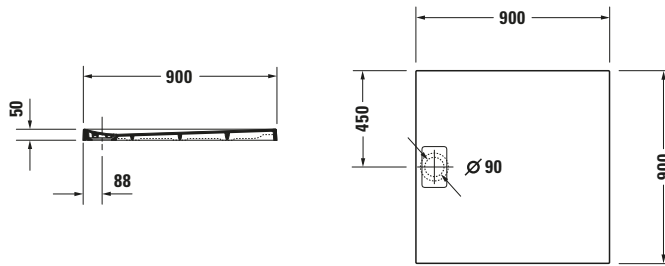

Duschwanne

Basis Angaben	
Langbezeichnung	Duravit Stonetto Duschwanne 900x900 mm Anthrazit Matt, Bodenbündig, Halbeinbau, Aufgesetzt, Material: Mineralguss, DuroCast UltraResist, Quadratisch – 720146680000000

Spezifikationen	
Form	Quadratisch
Rutschfestigkeitsklasse	B
Farbe	
Farbwert	Anthrazit
Glanzgrad	Matt
Material	
Material	Mineralguss
Materialart	DuroCast UltraResist
Montage	
Einbauart	Bodenbündig / Halbeinbau / Aufgesetzt
Ablauf	
Position Ablauf	Seitlich

Lieferumfang	
Inkl. Ablaufabdeckung	✓
Inkl. Schmutzradierer	✓
Technische Dokumentation	
Inkl. Montageanleitung	digital und gedruckt
Inkl. Pflegeanleitung	digital und gedruckt

Vermaßung	
Breite / Länge	900 mm
Tiefe / Breite	900 mm
Min. Höhe mit Füßen	130 mm
Max. Höhe mit Füßen	150 mm
Höhe mit Wannenträger	120 mm
Durchmesser Ablaufloch	90 mm

Beschreibungstexte	
Ausschreibungstext	Duravit Stonetto Duschwanne Anthrazit Matt, Designer: EOOS, Form: Quadratisch, Mineralguss, DuroCast UltraResist, Einbauart: Bodenbündig, Halbeinbau, Aufgesetzt, Position Ablauf: Seitlich, Rutschfestigkeitsklasse: B, CE-Kennzeichen-1: EN 14527, EAN Nr.: 4021534986581, Artikelgewicht: 25 kg, Abmessungen (Breite / Länge x Tiefe / Breite x Höhe): 900 x 900 x 50 mm, Artikel Nr.: 720146680000000, Passende Artikel: Schalungshilfe, Duschwannenträger, Abdicht-Set, Schallschutz-Set, Duschwannenablauf, Wandprofil, Fußgestell, Duschwannenfuß; Artikel Nr.: 792805000000000, 792407000000000, 792803000000000, 791372000000000, 790269000001000, 790263000001000, 791243000000000, 790126000000000, 791101000000000, 790173000000000; Modell Nr.: 792805, 792407, 792803, 791372, 790269, 790263, 791243, 790126, 791101, 790173