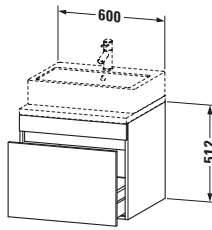

**Konsolenwaschtischunterbau wandhängend**

Basis Angaben	
Langbezeichnung	Duravit DuraStyle Konsolenwaschtischunterbau wandhängend, Graphit Matt, Rechteckig, Anzahl Auszüge: 1 – DS531004949

Spezifikationen	
Anzahl Auszüge	1
Für Anzahl Waschtische	1
Montagegrad	Montiert
Waschplatz	
Position Becken	Mitte
Montage	
Montageart	Konsolenmontage / Wandhängend / Wandmontage
Farbe	
Farbwert	Graphit
Glanzgrad	Matt
Front	
Farbwert Front	Graphit
Glanzgrad Front	Matt
Korpus	
Glanzgrad Korpus	Matt
Material Korpus	Hochverdichtete Dreischicht-Holzspanplatte
Oberfläche Korpus	Dekor
Griff	
Ausführung Griff	Grifflos

Features	
Inneneinteilung	Optional
Selbsteinzug mit Dämpfung	✓

Lieferumfang	
Montage	
Inkl. Befestigungsmaterial	✓
Technische Dokumentation	
Inkl. Montageanleitung	digital und gedruckt

Logistik	
Artikelgewicht	20,3 kg
Verkaufsverpackung	
Art Verkaufsverpackung	Karton
Menge / Verkaufsverpackung	1 Stk.
Ab Werk verpackt	✓
Breite Verkaufsverpackung inkl. Artikel	685 mm
Höhe Verkaufsverpackung inkl. Artikel	670 mm
Tiefe Verkaufsverpackung inkl. Artikel	640 mm
Gewicht Verkaufsverpackung inkl. Artikel	24,5 kg
Anzahl Packstücke	1

Vermaßung	
Breite / Länge	600 mm
Höhe	512 mm
Tiefe / Breite	548 mm
Min. Wandabstand	20 mm

Passende Produkte	
Passende Artikel	
	Raumsparsiphon # 005076 Universal
	Inneneinteilung # UV9846 Universal

Notwendige Artikel	
	Konsole # DS103C DuraStyle
	Konsole # DS107C DuraStyle
	Konsole # DS102C DuraStyle
	Konsole # DS106C DuraStyle