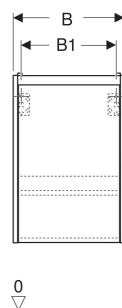

Geberit Renova Plan Unterschrank für Handwaschbecken, mit einer Tür

EIGENSCHAFTEN

- Holz aus nachhaltiger Forstwirtschaft mit zertifizierter Herkunft
- Wandhängend
- Mit einer Tür
- Anschlagseite links oder rechts
- Griffmulde zum Öffnen
- Tür mit Dämpfungsmechanismus
- Mit einem versetzbaren Einlegeboden

- Seidenmatte Oberflächen mit Anti-Fingerabdruck-Beschichtung
- Feuchtigkeitsbeständig
- Vormontiert geliefert

TECHNISCHE DATEN

Werkstoff Hochverdichtete Dreischicht-Holzspanplatte

LIEFERUMFANG

- Unterschrank für Handwaschbecken
- Einlegeboden
- Befestigungsmaterial
- Montageschablone

ZUBEHÖR

- Geberit Magnethalter
- Geberit Set Füße schmal

Art.-Nr.	Farbe / Oberfläche	B cm	B1 cm	B2 cm	Breite Waschtisch cm	H cm	T cm	T1 cm	Tür	VEI St.
504.022.DB.1 * Neu	sandgrau / lackiert seidenmatt	45.7	40.3	42.5	50	60.6	35	24.2	Anschlag links oder rechts	1