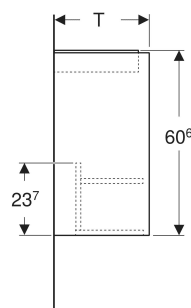

Geberit Renova Plan Unterschrank für Handwaschbecken, mit einer Tür

EIGENSCHAFTEN

- Holz aus nachhaltiger Forstwirtschaft mit zertifizierter Herkunft
- Wandhängend
- Mit einer Tür
- Anschlagseite links oder rechts
- Griffmulde zum Öffnen
- Tür mit Dämpfungsmechanismus
- Mit einem versetzbaren Einlegeboden

- Seidenmatte Oberflächen mit Anti-Fingerabdruck-Beschichtung
- Feuchtigkeitsbeständig
- Vormontiert geliefert

TECHNISCHE DATEN

Werkstoff Hochverdichtete Dreischicht-Holzspanplatte

LIEFERUMFANG

- Unterschrank für Handwaschbecken
- Einlegeboden
- Befestigungsmaterial
- Montageschablone

ZUBEHÖR

- Geberit Magnethalter
- Geberit Set Füße schmal

Art.-Nr.	Farbe / Oberfläche	B cm	B1 cm	B2 cm	Breite Waschtisch cm	H cm	T cm	T1 cm	Tür	VEI St.
504.022.DB.1 * Neu	sandgrau / lackiert seidenmatt	45.7	40.3	42.5	50	60.6	35	24.2	Anschlag links oder rechts	1