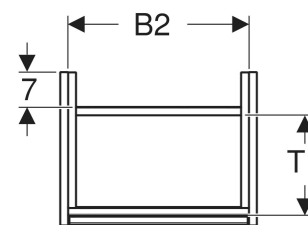

Geberit Renova Plan Unterschrank für Handwaschbecken, mit einer Tür

EIGENSCHAFTEN

- Holz aus nachhaltiger Forstwirtschaft mit zertifizierter Herkunft
- Wandhängend
- Mit einer Tür
- Anschlagseite links oder rechts
- Griffmulde zum Öffnen
- Tür mit Dämpfungsmechanismus
- Mit einem versetzbaren Einlegeboden

- Seidenmatte Oberflächen mit Anti-Fingerabdruck-Beschichtung
- Feuchtigkeitsbeständig
- Vormontiert geliefert

TECHNISCHE DATEN

Werkstoff Hochverdichtete Dreischicht-Holzspanplatte

LIEFERUMFANG

- Unterschrank für Handwaschbecken
- Einlegeboden
- Befestigungsmaterial
- Montageschablone

ZUBEHÖR

- Geberit Magnethalter
- Geberit Set Füße schmal

Art.-Nr.	Farbe / Oberfläche	B cm	B1 cm	B2 cm	Breite Waschtisch cm	H cm	T cm	T1 cm	Tür	VEI St.
504.022.DB.1 * Neu	sandgrau / lackiert seidenmatt	45.7	40.3	42.5	50	60.6	35	24.2	Anschlag links oder rechts	1