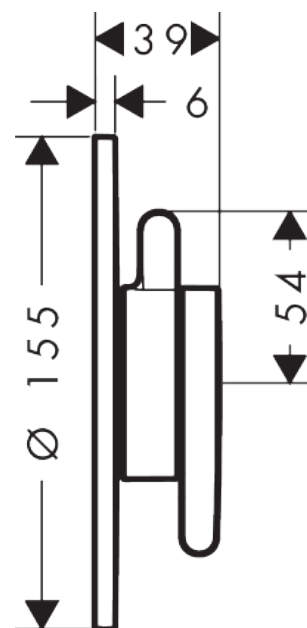

AXOR One

Mischer Unterputz für 1 Verbraucher

Oberfläche: **Brushed Black Chrome**

Artikelnummer: **48615340**

Beschreibung

Merkmale

- 1 Verbraucher
- Mengensteuerung für 1 Verbraucher
- maximale Durchflussmenge bei 3 bar: 16,8 l/min
- maximale Durchflussmenge bei 1 bar: 8,8 l/min
- Keramikmischsystem für Temperaturregulation, 1/2" keramisches Absperrventil
- Temperaturbegrenzung einstellbar
- mit Schalldämpfer
- flache Rosette für mehr Platz in der Dusche
- kann als Wannen- oder Brausemischer verwendet werden
- einfache Installation durch vormontierten Funktionsblock
- Griffe immer auf der gleichen Höhe unabhängig der Einbautiefe des Grundkörpers
- Rosette nachträglich um +/- 3° ausrichtbar
- Material Rosette: Metall
- Material Griffe: Metall
- min. Betriebsdruck: 1 bar
- max. Betriebsdruck: 10 bar
- Anschlussart: Grundkörper iBox universal 2 (# 01400180)

Technologie

Produktabbildung

Maßzeichnung

AXOR One

Mischer Unterputz für 1 Verbraucher

Oberfläche: **Brushed Black Chrome**

Artikelnummer: **48615340**

Durchflussdiagramm