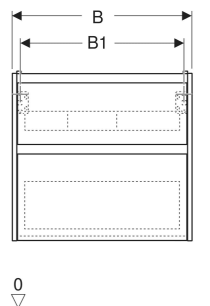

Geberit Renova Plan Unterschrank für Waschtisch, mit zwei Schubladen

EIGENSCHAFTEN

- Holz aus nachhaltiger Forstwirtschaft mit zertifizierter Herkunft
- Wandhängend
- Mit zwei Schubladen
- Griffmulde zum Öffnen
- Schublade mit Selbsteinzug
- Schublade mit Geruchsverschlussausschnitt
- Erweiterter Serviceraum
- Seidenmatte Oberflächen mit Anti-Fingerabdruck-Beschichtung
- Feuchtigkeitsbeständig
- Vormontiert geliefert

TECHNISCHE DATEN

Werkstoff	Hochverdichtete Dreischicht-Holzspanplatte
Schubladenbelastung max.	20 kg

LIEFERUMFANG

- Unterschrank für Waschtisch
- Befestigungsmaterial
- Montageschablone

ZUBEHÖR

- Geberit Handtuchhalter für Badezimmermöbel

- Geberit Magnethalter
- Geberit Lichtleiste für Schublade
- Geberit Doppellichtleiste für Schublade
- Geberit Handtuchhalter für Badezimmermöbel, Ecke rechtwinklig
- Geberit Handtuchhalter für Badezimmermöbel, Ecke abgerundet
- Geberit Schubladeneinsatz
- Geberit Einsatz für Geruchsverschlussausschnitt
- Geberit Schubladeneinsatz mit asymmetrischer H-Unterteilung
- Geberit Schubladeneinsatz mit H-Unterteilung
- Geberit Set Füße schmal

<i>Art.-Nr.</i>	<i>Farbe / Oberfläche</i>	<i>B</i> cm	<i>B1</i> cm	<i>B2</i> cm	<i>Breite Waschtisch</i> cm	<i>H</i> cm	<i>T</i> cm	<i>T1</i> cm	<i>Geruchsverschlussauschnitt</i>	<i>VE1</i> St.
504.026.DB.1 * Neu	sandgrau / lackiert seidenmatt	54.6	49.2	45.6	60	60.6	44.6	33.1	mittig	1