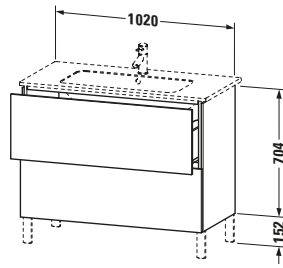

L-Cube # LC662707575

Design by Christian Werner

Waschtischunterbau bodenstehend

Basis Angaben	
Langbezeichnung	Duravit L-Cube Waschtischunterbau bodenstehend, Leinen Matt, Rechteckig, Anzahl Auszüge: 2, Tip-on Technik – LC662707575

Spezifikationen	
Anzahl Auszüge	2
Für Anzahl Waschtische	1
Montagegrad	Montiert

Waschplatz	
Position Becken	Mitte

Montage	
Montageart	Montage unter Waschtisch / Bodenstehend / Wandmontage

Farbe	
Farbwert	Leinen
Glanzgrad	Matt

Front	
Farbwert Front	Leinen
Glanzgrad Front	Matt

Korpus	
Glanzgrad Korpus	Matt
Material Korpus	Hochverdichtete Dreischicht-Holzspanplatte
Oberfläche Korpus	Dekor

Griff	
Ausführung Griff	Grifflos

Features	
Tip-on Technik	✓
Einrichtungssystem	Optional
Selbsteinzug mit Dämpfung	✓
Siphonausschnitt	✓
Schürze	✓
Füße	Optional

Vermaßung	
Breite / Länge	1020 mm
Höhe	704 mm
Tiefe / Breite	481 mm
Min. Wandabstand	0 mm

Passende Produkte

Passende Artikel	
	Raumsparsiphon # 005076 Universal
	Waschtisch # 233610 ME by Starck
	Sockelfuß # UV9994 Universal
	Sockelfuß # UV9993 Universal
	Sockelfuß # UV9992 Universal
	Sockelfuß # UV9991 Universal
	Einrichtungssystem Set # UV0507 Universal