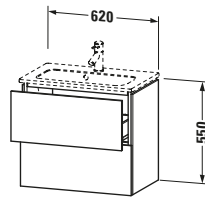

Waschtischunterbau wandhängend

Basis Angaben	
Langbezeichnung	Duravit L-Cube Waschtischunterbau wandhängend, Weiß Hochglanz, Rechteckig, Anzahl Schubkästen: 2, Tip-on Technik – LC625602222

Lieferumfang	
Montage	
Inkl. Befestigungsmaterial	✓
Technische Dokumentation	
Inkl. Montageanleitung	digital und gedruckt

Spezifikationen	
Anzahl Schubkästen	2
Für Anzahl Waschtische	1
Compact	✓
Montagegrad	Montiert
Waschplatz	
Position Becken	Mitte
Montage	
Montageart	Montage unter Waschtisch / Wandhängend / Wandmontage
Farbe	
Farbwert	Weiß
Glanzgrad	Hochglanz
Front	
Farbwert Front	Weiß
Glanzgrad Front	Hochglanz
Korpus	
Glanzgrad Korpus	Hochglanz
Material Korpus	Hochverdichtete Dreischicht-Holzspanplatte
Oberfläche Korpus	Dekor
Griff	
Ausführung Griff	Grifflos

Vermaßung	
Breite / Länge	620 mm
Höhe	550 mm
Tiefe / Breite	391 mm
Min. Wandabstand	0 mm

Weitere Informationen finden Sie hier

<https://pro.duravit.de/p/LC625602222>