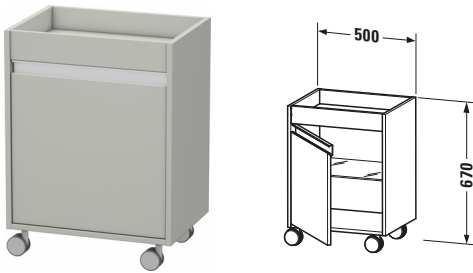

Rollcontainer

Basis Angaben	
Langbezeichnung	Duravit Ketho Rollcontainer, Betongrau , Anzahl Türen: 1 – KT2530R0707
Artikel Nr.	KT2530R0707

Spezifikationen	
Böden	
Anzahl Glasfachböden	1
Montagegrad	Montiert
Farbe	
Farbwert	Betongrau
Front	
Farbwert Front	Betongrau
Glanzgrad Front	Matt
Material Front	Hochverdichtete Dreischicht-Holzspanplatte
Korpus	
Farbwert Korpus	Betongrau
Glanzgrad Korpus	Matt
Material Korpus	Hochverdichtete Dreischicht-Holzspanplatte
Oberfläche Korpus	Dekor
Griff	
Ausführung Griff	Griffleiste
Farbwert Griff	Silber
Anzahl Griffe	1

Logistik	
Artikelgewicht	16,5 kg
Verkaufsverpackung	
Art Verkaufsverpackung	Karton
Menge / Verkaufsverpackung	1 Stk.
Ab Werk verpackt	✓
Breite Verkaufsverpackung inkl. Artikel	555 mm
Höhe Verkaufsverpackung inkl. Artikel	820 mm
Tiefe Verkaufsverpackung inkl. Artikel	415 mm
Gewicht Verkaufsverpackung inkl. Artikel	20 kg
Anzahl Packstücke	1

Vermaßung	
Breite / Länge	500 mm
Höhe	670 mm
Tiefe / Breite	360 mm

Weitere Informationen finden Sie hier

<https://pro.duravit.de/p/KT2530R0707>

Lieferumfang	
Technische Dokumentation	
Inkl. Montageanleitung	digital und gedruckt