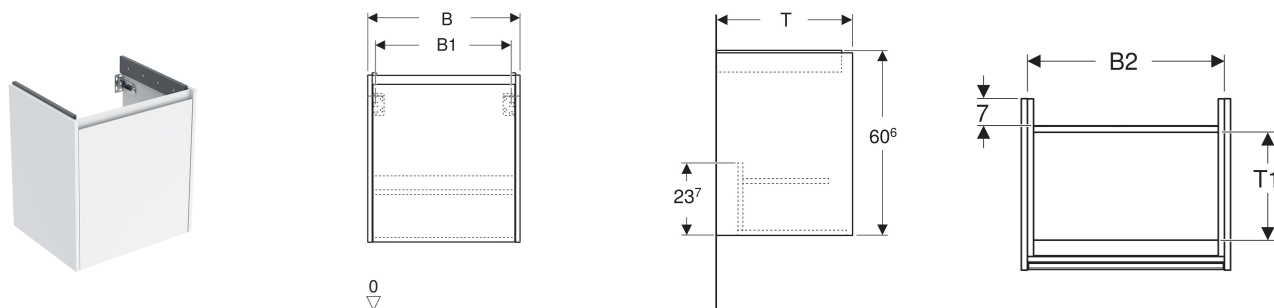

Geberit Renova Plan Unterschrank für Waschtisch, mit einer Tür

EIGENSCHAFTEN

- Holz aus nachhaltiger Forstwirtschaft mit zertifizierter Herkunft
- Wandhängend
- Mit einer Tür
- Anschlagseite links oder rechts
- Griffmulde zum Öffnen
- Tür mit Dämpfungsmechanismus
- Mit einem versetzbaren Einlegeboden
- Seidenmatte Oberflächen mit Anti-Fingerabdruck-Beschichtung

- Feuchtigkeitsbeständig
- Vormontiert geliefert

TECHNISCHE DATEN

Werkstoff Hochverdichtete Dreischicht-Holzspanplatte

LIEFERUMFANG

- Unterschrank für Waschtisch
- Befestigungsmaterial

- Montageschablone

ZUBEHÖR

- Geberit Handtuchhalter für Badezimmermöbel
- Geberit Magnethalter
- Geberit Handtuchhalter für Badezimmermöbel, Ecke rechtwinklig
- Geberit Handtuchhalter für Badezimmermöbel, Ecke abgerundet
- Geberit Set Füße schmal

Art.-Nr.	Farbe / Oberfläche	B cm	B1 cm	B2 cm	Breite Waschtisch cm	H cm	T cm	Tür	VE1 St.
504.023.IK.1 * Neu	salbeigrün / lackiert seidenmatt	50.4	45	47.2	55	60.6	40.4	Anschlag links oder rechts	1

Neuer Artikel verfügbar ab 01.04.2026 * Auftragsbezogene Produktion