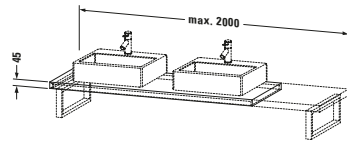

Konsole

Basis Angaben	
Langbezeichnung	Duravit DuraStyle Konsole, Weiß Hochglanz, Rechteckig, Anzahl Ausschnitte: 1 – DS102C02222
Artikel Nr.	DS102C02222

Spezifikationen	
Anzahl Ausschnitte	1
Oberfläche	Dekor
Oberflächenbehandlung	Direktbeschichtet

Montage	
Montageart	Wandhängend / Wandmontage
Einbauart	Vorwand

Farbe	
Farbwert	Weiß
Glanzgrad	Hochglanz

Material	
Material	Hochverdichtete Dreischicht-Holzspanplatte

Waschplatz	
Position Becken	Links / Mitte / Rechts

Features	
Hahnlochbohrungen möglich	✓

Lieferumfang	
Technische Dokumentation	
Inkl. Montageanleitung	digital und gedruckt

Logistik	
Artikelgewicht	19 kg
Verkaufsverpackung	
Art Verkaufsverpackung	Karton
Menge / Verkaufsverpackung	1 Stk.
Ab Werk verpackt	✓
Breite Verkaufsverpackung inkl. Artikel	615 mm
Höhe Verkaufsverpackung inkl. Artikel	2080 mm
Tiefe Verkaufsverpackung inkl. Artikel	140 mm
Gewicht Verkaufsverpackung inkl. Artikel	23 kg
Anzahl Packstücke	1

Passende Produkte

Passende Artikel	
	Korpusblende # DS5399 DuraStyle
	Handtuchhalter # UV9960 Universal
	Handtuchhalter # UV9985 Universal
	Handtuchhalter # UV9986 Universal

Notwendige Artikel

	Konsolenträger # UV9903 Universal
	Konsolenträger # UV9933 Universal
	Konsolenträger # UV9926 Universal
	Konsolenträger # UV9902 Universal

Vermaßung	
Breite / Länge	800 mm
Min. Variable Breite / Länge	800 mm
Max. Variable Breite / Länge	2000 mm
Höhe	45 mm
Tiefe / Breite	550 mm