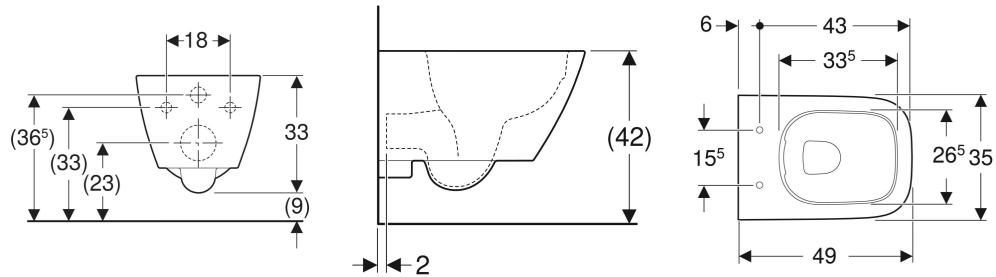

# Geberit Smyle Wand-WC eckig, Tiefspüler, verkürzte Ausladung, geschlossenes Keramikdesign, Rimfree

## EIGENSCHAFTEN

- Wandhängend
- Tiefspül-WC
- Abgang horizontal

- Spülrandlose WC-Keramik mit Rimfree-Spültechnik
- Einfache Befestigung mit Easy Fast Fixing (Typ EFF3)
- Typ 1, Vollmenge 6 / 5 / 4 l, nach EN 997
- Spült mit 4 l
- Geschlossenes Keramikdesign
- Verdeckte Befestigung
- Verkürzte Ausladung

Befestigungsabstand

18 cm

## TECHNISCHE DATEN

Werkstoff

Sanitärkeramik

Art.-Nr.	Farbe / Oberfläche	B cm	H cm	T cm	Abgang	VE1 St.	VE2 St.
500.379.01.1	weiß	35	33	49	horizontal	1	12