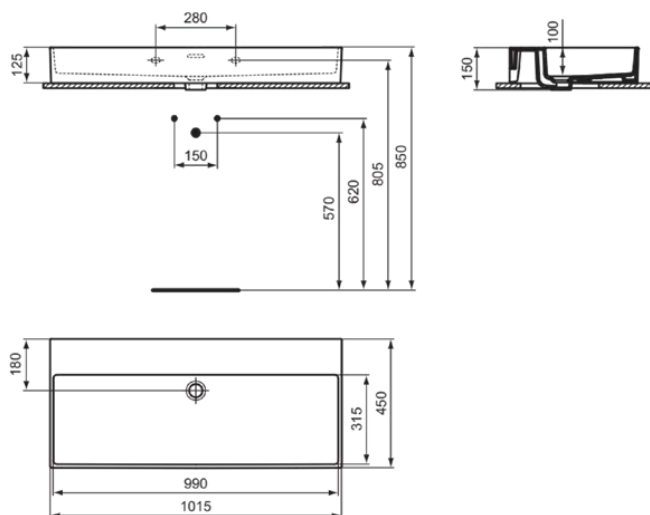

EXTRA

R055201

EXTRA | Waschtisch 1015x450x150 mm in weiß glänzend, ohne Hahnloch, mit Überlauf

Bild & Zeichnung

Allgemeine Informationen

Produktkategorie:	Waschtische
Produktart:	Waschtisch
Marke:	Ideal Standard
Kollektion:	EXTRA
Designer:	Palomba Serafini Associati
Colour:	01 - Weiß Glänzend
Oberflächenbeschaffenheit:	glänzend
Höhe (mm):	150
Breite (mm):	1015
Ausladung (mm):	450
Befestigungsart:	Befestigungsschrauben
Nettogewicht (kg):	23.30
EAN Code:	3391500592742

Produktstandards & Zertifikate

Normen:	EN 14688
Declaration of Performance classification (DoP):	CL 25

Produktspezifikationen

Farbcode:	01
Farbbeschreibung:	weiß glänzend
Eckmodell:	Nein
Geschliffene Rückseite:	Nein
Geschliffene Unterseite:	Nein
Barrierefreies Produkt:	Nein
Mit Kettenöse:	Nein
Material:	Keramik
Materialspezifikation:	Feinfeuerton
Anzahl von Hahnlöchern je Waschbecken:	0
Anzahl von Waschbecken:	1
Sichtbarer Überlauf:	Ja
PVD Technologie:	Nein
Platzsparendes Modell:	Nein
Ablagefläche:	Hinten
Oberflächenbeschaffenheit:	glänzend
Form des Überlaufs:	Geschlitzt
Mit Rückwand:	Nein
Mit Verschlussstopfen:	Nein
Mit Überlauf:	Ja
Mit Siphon:	Nein
Befestigungsart:	Befestigungsschrauben
Montageart:	wandhängend