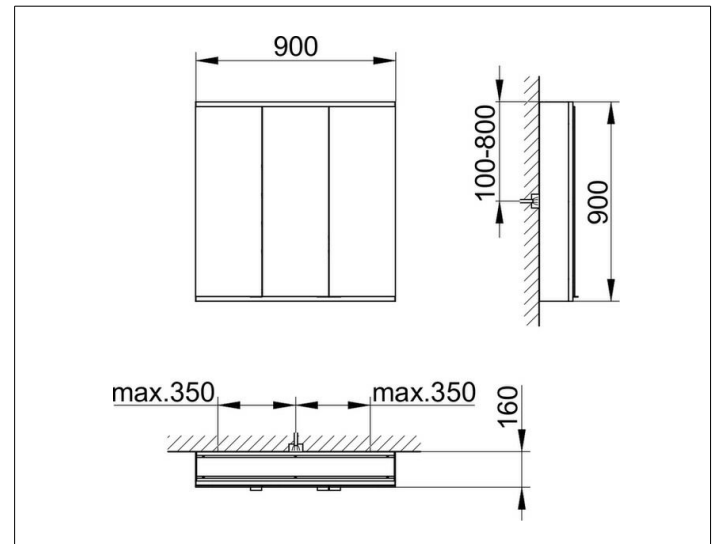

Royal Modular 2.0
800301091100300 Spiegelschrank

PRODUKT

ZEICHNUNG

OBERFLÄCHE

silber-eloxiert

ABMESSUNG

900 x 900 x 160 mm