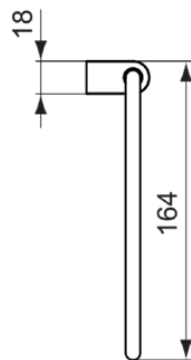

## A9101AA

CONNECT | Handtuchring 160x35x164 mm in chrom

### Allgemeine Informationen

Produktkategorie:	Badaccessoires
Produktart:	Handtuchring
Marke:	Ideal Standard
Kollektion:	CONNECT
Farbe:	AA - Chrom
Oberflächenveredelung:	glänzend
Höhe (mm):	164
Breite (mm):	160
Ausladung (mm):	35
Befestigungsart:	Befestigungsschrauben
Nettogewicht (kg):	0.50
EAN Code:	4015413314374