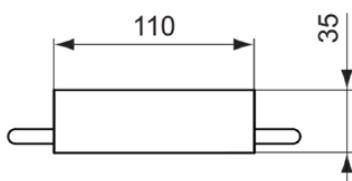

### Allgemeine Informationen

Produktkategorie:	Badaccessoires
Produktart:	Handtuchring
Marke:	Ideal Standard
Kollektion:	CONNECT
Farbe:	AA - Chrom
Oberflächenveredelung:	glänzend
Höhe (mm):	164
Breite (mm):	160
Ausladung (mm):	35
Befestigungsart:	Befestigungsschrauben
Nettogewicht (kg):	0.50
EAN Code:	4015413314374