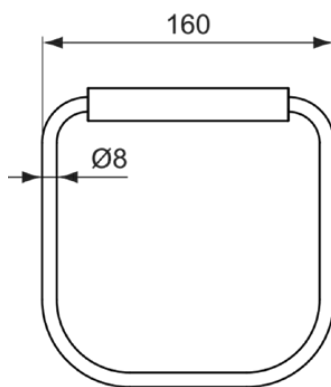

## A9101AA

CONNECT | Handtuchring 160x35x164 mm in chrom

### Allgemeine Informationen

Produktkategorie:	Badaccessoires
Produktart:	Handtuchring
Marke:	Ideal Standard
Kollektion:	CONNECT
Farbe:	AA - Chrom
Oberflächenveredelung:	glänzend
Höhe (mm):	164
Breite (mm):	160
Ausladung (mm):	35
Befestigungsart:	Befestigungsschrauben
Nettogewicht (kg):	0.50
EAN Code:	4015413314374