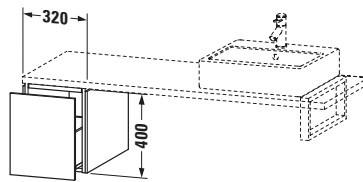

## Unterschrank für Konsole

Basis Angaben	
Langbezeichnung	Duravit L-Cube Unterschrank für Konsole, Betongrau Matt, Rechteckig, Anzahl Auszüge: 1, Tip-on Technik – LC583000707
Artikel Nr.	LC583000707

Lieferumfang	
<b>Montage</b>	
Inkl. Befestigungsmaterial	✓
<b>Technische Dokumentation</b>	
Inkl. Montageanleitung	digital und gedruckt

Passende Produkte	
<b>Notwendige Artikel</b>	
	Konsole # <b>LC103C</b> L-Cube
	Konsole # <b>LC107C</b> L-Cube
	Konsole # <b>LC102C</b> L-Cube
	Konsole # <b>LC106C</b> L-Cube

Vermaßung	
Breite / Länge	320 mm
Höhe	400 mm
Tiefe / Breite	547 mm
Min. Wandabstand	20 mm