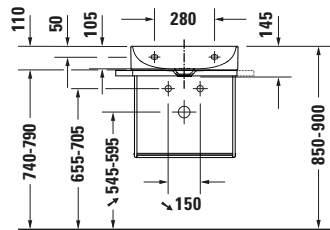

**Waschtisch**

Basis Angaben	
Langbezeichnung	Duravit DuraSquare Waschtisch Compact 500 mm Weiß Hochglanz, Hahnlochbank, Anzahl Hahnlöcher pro Waschplatz: 1, Geschliffen – 23565000711

Passende Produkte	
<b>Passende Artikel</b>	
	Schaftventil # 005075 Universal
	Designsiphon # 0050364600 Universal
	Designsiphon # 0050361000 Universal

Weitere Informationen finden Sie hier

<https://pro.duravit.de/p/23565000711>

Spezifikationen	
<b>Farbe</b>	
Farbwert	Weiß
Innenfarbe	Weiß
Aussenfarbe	Weiß
Glanzgrad	Hochglanz
Glanzgrad Innen	Hochglanz
Glanzgrad Außen	Hochglanz
<b>Waschplatz</b>	
Anzahl Hahnlöcher pro Waschplatz	1
<b>Material</b>	
Material	Keramik

Features	
<b>Oberflächenveredelung</b>	
WonderGliss	✓
<b>Waschtisch</b>	
Geschliffen	✓
Von unten glasiert	✓
<b>Waschplatz</b>	
Hahnlochbank	✓

Logistik	
Artikelgewicht	11,3 kg

Beschreibungstexte	
Ausschreibungstext	<p>Duravit DuraSquare Waschtisch Compact Weiß Hochglanz 500 mm, Designer: Duravit, DuraCeram®, Aufsatz, Ohne Überlauf, Position Ablauf: Mitte, Geschliffen, Von unten glasiert, Ablagefläche: Hahnlochbank, Anzahl Becken: 1, Beckenform: Rechteckig, Position Becken: Mitte, Position Hahnloch: Mitte, Weiß Hochglanz, Geeignet für Möbel, Geeignet für Fußgestell, Hahnlochbank, Inkl. Keramische Ventilabdeckhaube, Inkl. Schaftventil, CE-Kennzeichen-1: EN 14688, EAN Nr.: 4063382007278, Artikelgewicht: 11,3 kg, Beckenbreite: 485 mm, Beckentiefe: 265 mm, Abmessungen (Breite / Länge x Tiefe / Breite x Höhe): 500 x 400 x 145 mm, WonderGliss, Artikel Nr.: 23565000711</p>