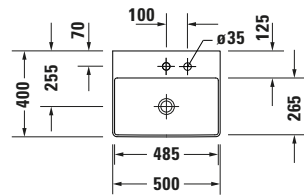

**Waschtisch**

Basis Angaben	
Langbezeichnung	Duravit DuraSquare Waschtisch Compact 500 mm Weiß Hochglanz, Hahnlochbank, Anzahl Hahnlöcher pro Waschplatz: 1, Geschliffen – 23565000711

Passende Produkte	
<b>Passende Artikel</b>	
	Schaftventil # 005075 Universal
	Designsiphon # 0050364600 Universal
	Designsiphon # 0050361000 Universal

Weitere Informationen finden Sie hier

<https://pro.duravit.de/p/23565000711>

Spezifikationen	
<b>Farbe</b>	
Farbwert	Weiß
Innenfarbe	Weiß
Aussenfarbe	Weiß
Glanzgrad	Hochglanz
Glanzgrad Innen	Hochglanz
Glanzgrad Außen	Hochglanz
<b>Waschplatz</b>	
Anzahl Hahnlöcher pro Waschplatz	1
<b>Material</b>	
Material	Keramik

Features	
<b>Oberflächenveredelung</b>	
WonderGliss	✓
<b>Waschtisch</b>	
Geschliffen	✓
Von unten glasiert	✓
<b>Waschplatz</b>	
Hahnlochbank	✓

Logistik	
Artikelgewicht	11,3 kg

Beschreibungstexte	
Ausschreibungstext	<p>Duravit DuraSquare Waschtisch Compact Weiß Hochglanz 500 mm, Designer: Duravit, DuraCeram®, Aufsatz, Ohne Überlauf, Position Ablauf: Mitte, Geschliffen, Von unten glasiert, Ablagefläche: Hahnlochbank, Anzahl Becken: 1, Beckenform: Rechteckig, Position Becken: Mitte, Position Hahnloch: Mitte, Weiß Hochglanz, Geeignet für Möbel, Geeignet für Fußgestell, Hahnlochbank, Inkl. Keramische Ventilabdeckhaube, Inkl. Schaftventil, CE-Kennzeichen-1: EN 14688, EAN Nr.: 4063382007278, Artikelgewicht: 11,3 kg, Beckenbreite: 485 mm, Beckentiefe: 265 mm, Abmessungen (Breite / Länge x Tiefe / Breite x Höhe): 500 x 400 x 145 mm, WonderGliss, Artikel Nr.: 23565000711</p>