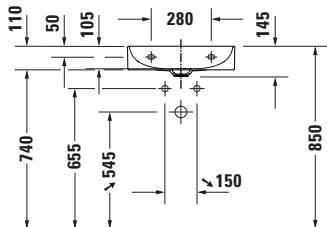

**Waschtisch**

Basis Angaben	
Langbezeichnung	Duravit DuraSquare Waschtisch Compact 500 mm Weiß Hochglanz, Hahnlochbank, Anzahl Hahnlöcher pro Waschplatz: 1, Geschliffen – 23565000711

Passende Produkte	
<b>Passende Artikel</b>	
	Schaftventil # 005075 Universal
	Designsiphon # 0050364600 Universal
	Designsiphon # 0050361000 Universal

Weitere Informationen finden Sie hier

<https://pro.duravit.de/p/23565000711>

Spezifikationen	
<b>Farbe</b>	
Farbwert	Weiß
Innenfarbe	Weiß
Aussenfarbe	Weiß
Glanzgrad	Hochglanz
Glanzgrad Innen	Hochglanz
Glanzgrad Außen	Hochglanz
<b>Waschplatz</b>	
Anzahl Hahnlöcher pro Waschplatz	1
<b>Material</b>	
Material	Keramik

Features	
<b>Oberflächenveredelung</b>	
WonderGliss	✓
<b>Waschtisch</b>	
Geschliffen	✓
Von unten glasiert	✓
<b>Waschplatz</b>	
Hahnlochbank	✓

Logistik	
Artikelgewicht	11,3 kg

Beschreibungstexte	
Ausschreibungstext	<p>Duravit DuraSquare Waschtisch Compact Weiß Hochglanz 500 mm, Designer: Duravit, DuraCeram®, Aufsatz, Ohne Überlauf, Position Ablauf: Mitte, Geschliffen, Von unten glasiert, Ablagefläche: Hahnlochbank, Anzahl Becken: 1, Beckenform: Rechteckig, Position Becken: Mitte, Position Hahnloch: Mitte, Weiß Hochglanz, Geeignet für Möbel, Geeignet für Fußgestell, Hahnlochbank, Inkl. Keramische Ventilabdeckhaube, Inkl. Schaftventil, CE-Kennzeichen-1: EN 14688, EAN Nr.: 4063382007278, Artikelgewicht: 11,3 kg, Beckenbreite: 485 mm, Beckentiefe: 265 mm, Abmessungen (Breite / Länge x Tiefe / Breite x Höhe): 500 x 400 x 145 mm, WonderGliss, Artikel Nr.: 23565000711</p>