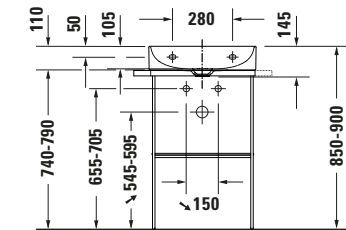

**Waschtisch**

Basis Angaben	
Langbezeichnung	Duravit DuraSquare Waschtisch Compact 500 mm Weiß Hochglanz, Hahnlochbank, Anzahl Hahnlöcher pro Waschplatz: 1, Geschliffen – 23565000711

Passende Produkte	
<b>Passende Artikel</b>	
	Schaftventil # 005075 Universal
	Designsiphon # 0050364600 Universal
	Designsiphon # 0050361000 Universal

Weitere Informationen finden Sie hier

<https://pro.duravit.de/p/23565000711>

Spezifikationen	
<b>Farbe</b>	
Farbwert	Weiß
Innenfarbe	Weiß
Aussenfarbe	Weiß
Glanzgrad	Hochglanz
Glanzgrad Innen	Hochglanz
Glanzgrad Außen	Hochglanz
<b>Waschplatz</b>	
Anzahl Hahnlöcher pro Waschplatz	1
<b>Material</b>	
Material	Keramik

Features	
<b>Oberflächenveredelung</b>	
WonderGliss	✓
<b>Waschtisch</b>	
Geschliffen	✓
Von unten glasiert	✓
<b>Waschplatz</b>	
Hahnlochbank	✓

Logistik	
Artikelgewicht	11,3 kg

Beschreibungstexte	
Ausschreibungstext	<p>Duravit DuraSquare Waschtisch Compact Weiß Hochglanz 500 mm, Designer: Duravit, DuraCeram®, Aufsatz, Ohne Überlauf, Position Ablauf: Mitte, Geschliffen, Von unten glasiert, Ablagefläche: Hahnlochbank, Anzahl Becken: 1, Beckenform: Rechteckig, Position Becken: Mitte, Position Hahnloch: Mitte, Weiß Hochglanz, Geeignet für Möbel, Geeignet für Fußgestell, Hahnlochbank, Inkl. Keramische Ventilabdeckhaube, Inkl. Schaftventil, CE-Kennzeichen-1: EN 14688, EAN Nr.: 4063382007278, Artikelgewicht: 11,3 kg, Beckenbreite: 485 mm, Beckentiefe: 265 mm, Abmessungen (Breite / Länge x Tiefe / Breite x Höhe): 500 x 400 x 145 mm, WonderGliss, Artikel Nr.: 23565000711</p>