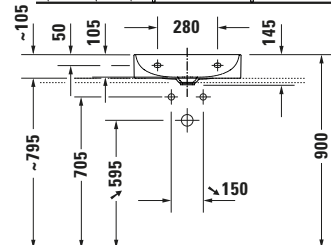

**Waschtisch**

Basis Angaben	
Langbezeichnung	Duravit DuraSquare Waschtisch Compact 500 mm Weiß Hochglanz, Hahnlochbank, Anzahl Hahnlöcher pro Waschplatz: 1, Geschliffen – 23565000711

Passende Produkte	
<b>Passende Artikel</b>	
	Schaftventil # 005075 Universal
	Designsiphon # 0050364600 Universal
	Designsiphon # 0050361000 Universal

Weitere Informationen finden Sie hier

<https://pro.duravit.de/p/23565000711>

Spezifikationen	
<b>Farbe</b>	
Farbwert	Weiß
Innenfarbe	Weiß
Aussenfarbe	Weiß
Glanzgrad	Hochglanz
Glanzgrad Innen	Hochglanz
Glanzgrad Außen	Hochglanz
<b>Waschplatz</b>	
Anzahl Hahnlöcher pro Waschplatz	1
<b>Material</b>	
Material	Keramik

Features	
<b>Oberflächenveredelung</b>	
WonderGliss	✓
<b>Waschtisch</b>	
Geschliffen	✓
Von unten glasiert	✓
<b>Waschplatz</b>	
Hahnlochbank	✓

Logistik	
Artikelgewicht	11,3 kg

Beschreibungstexte	
Ausschreibungstext	<p>Duravit DuraSquare Waschtisch Compact Weiß Hochglanz 500 mm, Designer: Duravit, DuraCeram®, Aufsatz, Ohne Überlauf, Position Ablauf: Mitte, Geschliffen, Von unten glasiert, Ablagefläche: Hahnlochbank, Anzahl Becken: 1, Beckenform: Rechteckig, Position Becken: Mitte, Position Hahnloch: Mitte, Weiß Hochglanz, Geeignet für Möbel, Geeignet für Fußgestell, Hahnlochbank, Inkl. Keramische Ventilabdeckhaube, Inkl. Schaftventil, CE-Kennzeichen-1: EN 14688, EAN Nr.: 4063382007278, Artikelgewicht: 11,3 kg, Beckenbreite: 485 mm, Beckentiefe: 265 mm, Abmessungen (Breite / Länge x Tiefe / Breite x Höhe): 500 x 400 x 145 mm, WonderGliss, Artikel Nr.: 23565000711</p>