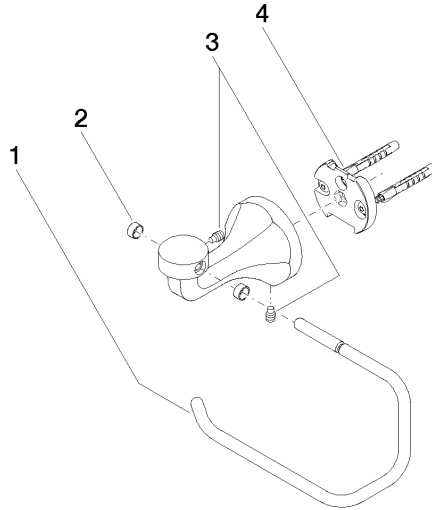

83 500 361 Produktversion ab 03.07.2016

- Breite 145 mm
- Höhe 120 mm
- Ausladung 95 mm

	Platin gebürstet	83 500 361-06
	Chrom	83 500 361-00
	Platin	83 500 361-08
	Messing (23kt Gold)	83 500 361-09
	Dark Brass matt	83 500 361-16
	Dark Bronze matt	83 500 361-17
	Messing gebürstet (23kt Gold)	83 500 361-28
	Bronze gebürstet	83 500 361-42
	Dark Platinum gebürstet	83 500 361-99

83 500 361 Produktversion ab 03.07.2016

mm [inches]

83 500 361 Produktversion ab 03.07.2016

Ersatzteile für die
anderen
Oberflächenvarianten
finden Sie hier:
Chrom

Ersatzteilstückliste

Nr.	Artikelnummer	Benennung	Verbaumenge	Lieferzeit
4	05 17 97 507 00 90	Befestigungssatz 52 x 45 x 70 mm -	1,00	2
3	04 31 11 140 00 90	Befestigung Gewindestift M6 x 10 mm -	2,00	2
2	08 18 40 505 90	Hülse Ø 9,95 x 8,25 x 5,00 mm -	2,00	2
1	08 18 70 501-06	Bügel 125 x 185 x 50 mm - Platin gebürstet	1,00	10