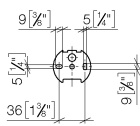

83 500 361 Produktversion ab 03.07.2016

- Breite 145 mm
- Höhe 120 mm
- Ausladung 95 mm

	Platin gebürstet	83 500 361-06
	Chrom	83 500 361-00
	Platin	83 500 361-08
	Messing (23kt Gold)	83 500 361-09
	Dark Brass matt	83 500 361-16
	Dark Bronze matt	83 500 361-17
	Messing gebürstet (23kt Gold)	83 500 361-28
	Bronze gebürstet	83 500 361-42
	Dark Platinum gebürstet	83 500 361-99

83 500 361 Produktversion ab 03.07.2016

mm [inches]

83 500 361 Produktversion ab 03.07.2016

Ersatzteile für die
anderen
Oberflächenvarianten
finden Sie hier:
Chrom

Ersatzteilstückliste

Nr.	Artikelnummer	Benennung	Verbaumenge	Lieferzeit
4	05 17 97 507 00 90	Befestigungssatz 52 x 45 x 70 mm -	1,00	2
3	04 31 11 140 00 90	Befestigung Gewindestift M6 x 10 mm -	2,00	2
2	08 18 40 505 90	Hülse Ø 9,95 x 8,25 x 5,00 mm -	2,00	2
1	08 18 70 501-06	Bügel 125 x 185 x 50 mm - Platin gebürstet	1,00	10