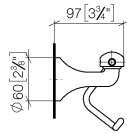

83 500 361 Produktversion ab 03.07.2016

- Breite 145 mm
- Höhe 120 mm
- Ausladung 95 mm

	Platin gebürstet	83 500 361-06
	Chrom	83 500 361-00
	Platin	83 500 361-08
	Messing (23kt Gold)	83 500 361-09
	Dark Brass matt	83 500 361-16
	Dark Bronze matt	83 500 361-17
	Messing gebürstet (23kt Gold)	83 500 361-28
	Bronze gebürstet	83 500 361-42
	Dark Platinum gebürstet	83 500 361-99

83 500 361 Produktversion ab 03.07.2016

mm [inches]

83 500 361 Produktversion ab 03.07.2016

Ersatzteile für die
anderen
Oberflächenvarianten
finden Sie hier:
Chrom

Ersatzteilstückliste

Nr.	Artikelnummer	Benennung	Verbaumenge	Lieferzeit
4	05 17 97 507 00 90	Befestigungssatz 52 x 45 x 70 mm -	1,00	2
3	04 31 11 140 00 90	Befestigung Gewindestift M6 x 10 mm -	2,00	2
2	08 18 40 505 90	Hülse Ø 9,95 x 8,25 x 5,00 mm -	2,00	2
1	08 18 70 501-06	Bügel 125 x 185 x 50 mm - Platin gebürstet	1,00	10