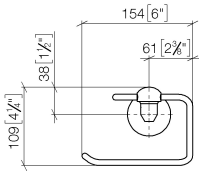

83 500 361 Produktversion ab 03.07.2016

- Breite 145 mm
- Höhe 120 mm
- Ausladung 95 mm

	Platin gebürstet	83 500 361-06
	Chrom	83 500 361-00
	Platin	83 500 361-08
	Messing (23kt Gold)	83 500 361-09
	Dark Brass matt	83 500 361-16
	Dark Bronze matt	83 500 361-17
	Messing gebürstet (23kt Gold)	83 500 361-28
	Bronze gebürstet	83 500 361-42
	Dark Platinum gebürstet	83 500 361-99

83 500 361 Produktversion ab 03.07.2016

mm [inches]

83 500 361 Produktversion ab 03.07.2016

Ersatzteile für die
anderen
Oberflächenvarianten
finden Sie hier:
Chrom

Ersatzteilstückliste

Nr.	Artikelnummer	Benennung	Verbaumenge	Lieferzeit
4	05 17 97 507 00 90	Befestigungssatz 52 x 45 x 70 mm -	1,00	2
3	04 31 11 140 00 90	Befestigung Gewindestift M6 x 10 mm -	2,00	2
2	08 18 40 505 90	Hülse Ø 9,95 x 8,25 x 5,00 mm -	2,00	2
1	08 18 70 501-06	Bügel 125 x 185 x 50 mm - Platin gebürstet	1,00	10