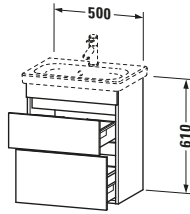

DuraStyle # DS640302243

Design by Matteo Thun & Antonio Rodriguez

Waschtischunterbau wandhängend

Basis Angaben	
Langbezeichnung	Duravit DuraStyle Waschtischunterbau wandhängend, Weiß Matt, Rechteckig, Anzahl Schubkästen: 2 – DS640302243

Spezifikationen	
Anzahl Schubkästen	2
Für Anzahl Waschtische	1
Compact	✓
Montagegrad	Montiert

Waschplatz	
Position Becken	Mitte

Montage	
Montageart	Montage unter Waschtisch / Wandhängend / Wandmontage

Farbe	
Farbwert	Weiß
Glanzgrad	Matt

Front	
Farbwert Front	Weiß
Glanzgrad Front	Hochglanz

Korpus	
Glanzgrad Korpus	Matt
Material Korpus	Hochverdichtete Dreischicht-Holzspanplatte
Oberfläche Korpus	Dekor

Griff	
Ausführung Griff	Grifflos

Features	
Inneneinteilung	Optional
Selbsteinzug mit Dämpfung	✓
Siphonausschnitt	✓
Schürze	✓

Lieferumfang	
Montage	
Inkl. Befestigungsmaterial	✓
Technische Dokumentation	
Inkl. Montageanleitung	digital und gedruckt

Logistik	
Artikelgewicht	22,3 kg
Verkaufsverpackung	
Art Verkaufsverpackung	Karton
Menge / Verkaufsverpackung	1 Stk.
Ab Werk verpackt	✓
Breite Verkaufsverpackung inkl. Artikel	620 mm
Höhe Verkaufsverpackung inkl. Artikel	700 mm
Tiefe Verkaufsverpackung inkl. Artikel	550 mm
Gewicht Verkaufsverpackung inkl. Artikel	26 kg
Anzahl Packstücke	1

Vermaßung	
Breite / Länge	500 mm
Höhe	610 mm
Tiefe / Breite	368 mm
Min. Wandabstand	0 mm

Passende Produkte	
Passende Artikel	
	Inneneinteilung # UV9955 Universal
	Waschtisch # 233755 DuraStyle
Notwendige Artikel	
	Waschtisch # 233755 DuraStyle

Weitere Informationen finden Sie hier

<https://pro.duravit.de/p/DS640302243>