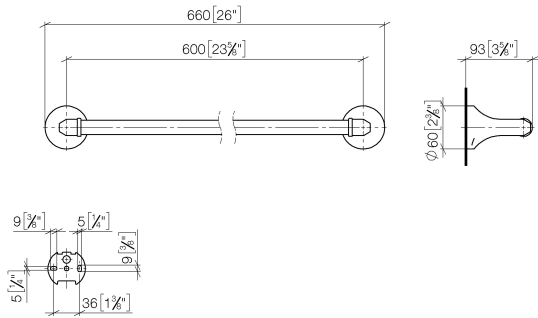

83 060 361 Produktversion ab 03.07.2016

- Stichmaß 600 mm
- Breite 660 mm
- Höhe 60 mm
- Rosette Ø 60 mm
- Ausladung 90 mm

	Messing gebürstet (23kt Gold)	83 060 361-28
	Chrom	83 060 361-00
	Platin gebürstet	83 060 361-06
	Platin	83 060 361-08
	Messing (23kt Gold)	83 060 361-09
	Dark Brass matt	83 060 361-16
	Dark Bronze matt	83 060 361-17
	Bronze gebürstet	83 060 361-42
	Dark Platinum gebürstet	83 060 361-99

Empfohlenes Zubehör

**MADISON Befestigung für
zweiseitige Glasmontage -**

12 358 970 90

- Für die Befestigung eines
Badetuchhalters plus rückseitigem
Badetuchhalter.

83 060 361 Produktversion ab 03.07.2016

mm [inches]

Ersatzteilstückliste

Nr.	Artikelnummer	Benennung	Verbaumenge	Lieferzeit
1	05 17 97 507 00 90	Befestigungssatz 52 x 45 x 70 mm -	2,00	2
2	04 31 11 140 00 90	Befestigung Gewindestift M6 x 10 mm -	2,00	2