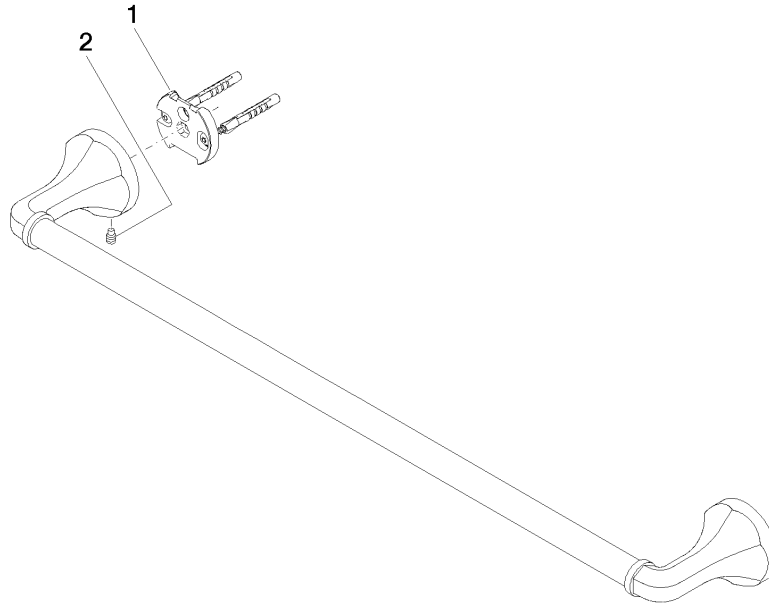

83 060 361 Produktversion ab 03.07.2016

- Stichmaß 600 mm
- Breite 660 mm
- Höhe 60 mm
- Rosette Ø 60 mm
- Ausladung 90 mm

	Messing gebürstet (23kt Gold)	83 060 361-28
	Chrom	83 060 361-00
	Platin gebürstet	83 060 361-06
	Platin	83 060 361-08
	Messing (23kt Gold)	83 060 361-09
	Dark Brass matt	83 060 361-16
	Dark Bronze matt	83 060 361-17
	Bronze gebürstet	83 060 361-42
	Dark Platinum gebürstet	83 060 361-99

Empfohlenes Zubehör

**MADISON Befestigung für
zweiseitige Glasmontage -**

12 358 970 90

- Für die Befestigung eines
Badetuchhalters plus rückseitigem
Badetuchhalter.

83 060 361 Produktversion ab 03.07.2016

mm [inches]

Ersatzteilstückliste

Nr.	Artikelnummer	Benennung	Verbaumenge	Lieferzeit
1	05 17 97 507 00 90	Befestigungssatz 52 x 45 x 70 mm -	2,00	2
2	04 31 11 140 00 90	Befestigung Gewindestift M6 x 10 mm -	2,00	2