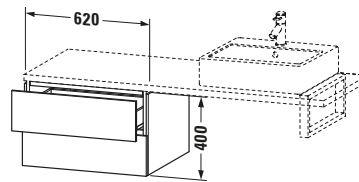

Unterschrank für Konsole

Basis Angaben	
Langbezeichnung	Duravit L-Cube Unterschrank für Konsole, Weiß Matt, Rechteckig, Anzahl Schubkästen: 2, Tip-on Technik – LC583801818
Artikel Nr.	LC583801818

Lieferumfang	
Montage	
Inkl. Befestigungsmaterial	✓
Technische Dokumentation	
Inkl. Montageanleitung	digital und gedruckt

Vermaßung	
Breite / Länge	620 mm
Höhe	400 mm
Tiefe / Breite	547 mm
Min. Wandabstand	20 mm

Spezifikationen	
Anzahl Schubkästen	2
Montagegrad	Montiert
Montage	
Montageart	Konsolenmontage / Wandhängend / Wandmontage
Farbe	
Farbwert	Weiß
Glanzgrad	Matt
Front	
Farbwert Front	Weiß
Glanzgrad Front	Matt
Material Front	Hochverdichtete Dreischicht-Holzspanplatte
Korpus	
Farbwert Korpus	Weiß
Glanzgrad Korpus	Matt
Material Korpus	Hochverdichtete Dreischicht-Holzspanplatte
Oberfläche Korpus	Dekor
Griff	
Ausführung Griff	Grifflos

Logistik	
Artikelgewicht	29,3 kg
Verkaufsverpackung	
Art Verkaufsverpackung	Karton
Menge / Verkaufsverpackung	1 Stk.
Ab Werk verpackt	✓
Breite Verkaufsverpackung inkl. Artikel	620 mm
Höhe Verkaufsverpackung inkl. Artikel	700 mm
Tiefe Verkaufsverpackung inkl. Artikel	550 mm
Gewicht Verkaufsverpackung inkl. Artikel	33 kg
Anzahl Packstücke	1

Weitere Informationen finden Sie hier

<https://pro.duravit.de/p/LC583801818>

Passende Produkte	
Passende Artikel	
	Einrichtungssystem Set # UV0520 Universal
Notwendige Artikel	
	Konsole # LC103C L-Cube
	Konsole # LC107C L-Cube
	Konsole # LC102C L-Cube
	Konsole # LC106C L-Cube

Features	
Tip-on Technik	✓
Einrichtungssystem	Optional
Selbsteinzug mit Dämpfung	✓