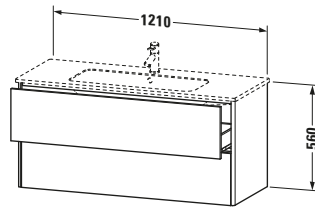

Waschtischunterbau wandhängend

Basis Angaben	
Langbezeichnung	Duravit XSquare Waschtischunterbau wandhängend, Leinen Matt, Rechteckig, Anzahl Schubkästen: 2, Tip-on Technik – XS417407575

Features	
Tip-on Technik	✓
Einrichtungssystem	Optional
Selbsteinzug mit Dämpfung	✓
Siphonausschnitt	✓
Schürze	✓

Waschplatz	
Position Becken	Mitte

Montage	
Montageart	Montage unter Waschtisch / Wandhängend / Wandmontage

Farbe	
Farbwert	Leinen
Glanzgrad	Matt

Front	
Farbwert Front	Leinen
Glanzgrad Front	Matt

Korpus	
Glanzgrad Korpus	Matt
Material Korpus	Hochverdichtete Dreischicht-Holzspanplatte
Oberfläche Korpus	Dekor

Vermaßung

Breite / Länge	1210 mm
Höhe	560 mm
Tiefe / Breite	478 mm
Min. Wandabstand	0 mm

Notwendige Artikel

	Waschtisch # 233612 ME by Starck
	Waschtisch # 236112 ME by Starck

Weitere Informationen finden Sie hier