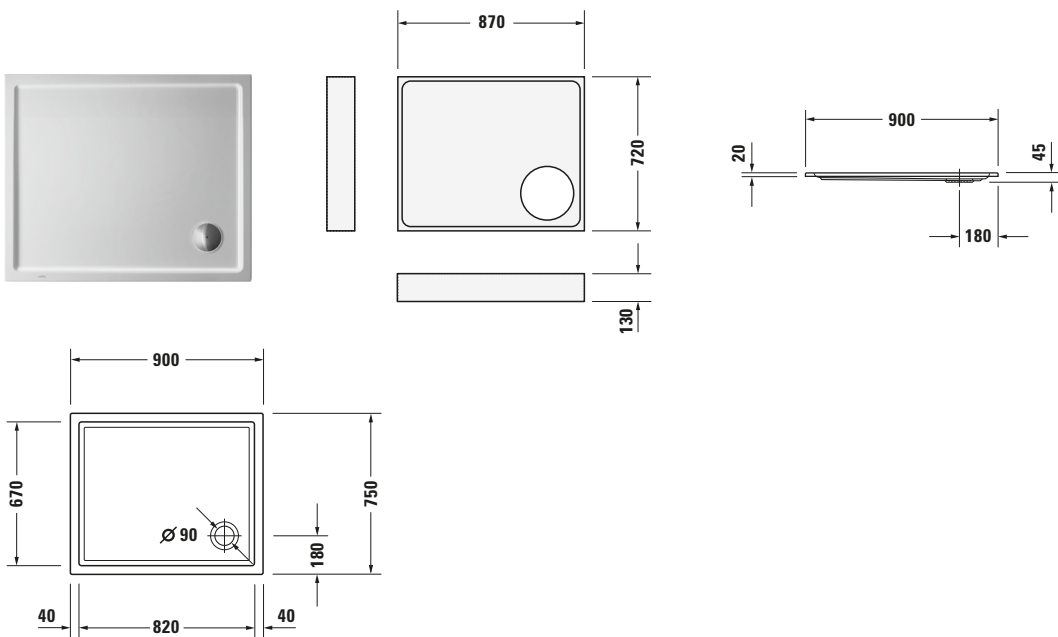

Duschwanne

Basis Angaben	
Langbezeichnung	Duravit Starck Slimline Duschwanne 900x750 mm Weiß, Ecke links, Ecke rechts, Material: Sanitäracryl, Rechteckig – 720117000000001

Spezifikationen	
Form	Rechteckig
Rutschfestigkeitsklasse	C
Farbe	
Farbwert	Weiß
Glanzgrad	Glänzend
Material	
Material	Sanitäracryl
Montage	
Einbauart	Ecke rechts / Ecke links
Ablauf	
Position Ablauf	Ecke

Lieferumfang	
Technische Dokumentation	
Inkl. Montageanleitung	digital und gedruckt
Inkl. Pflegeanleitung	digital und gedruckt

Vermaßung	
Breite / Länge	900 mm
Tiefe / Breite	750 mm
Min. Höhe mit Füßen	130 mm
Max. Höhe mit Füßen	150 mm
Höhe mit Wannenträger	195 mm
Durchmesser Ablaufloch	90 mm

Duschwanne
Beschreibungstexte

Ausschreibungstext	Duravit Starck Slimline Duschwanne Weiß, Designer: Philippe Starck, Form: Recht- eckig, Sanitäracryl, Einbauart: Ecke rechts, Ecke links, Po- sition Ablauf: Ecke, Rutschfestigkeitsklas- se: C, CE-Kennzei- chen-1: EN 14527, EAN Nr.: 4021534888878, Artikelgewicht: 13,5 kg, Innentiefe: 28 mm, Abmessungen (Brei- te / Länge x Tiefe / Breite x Höhe): 900 x 750 x 45 mm, Antislip, Artikel Nr.: 720117000000001, Passende Artikel: Duschwannenfuß, Duschwannenträger, Wannenanker, Wand- profil, Duschwannen- ablauf, Schallschutz- Set; Artikel Nr.: 7901010000000000, 7914800000000000, 7901020000000000, 7901030000000000, 7901260000000000, 7902630000000000, 7902630000010000, 7902690000000000, 7902690000010000, 7913690000000000; Modell Nr.: 790101, 791480, 790102, 790103, 790126, 790263, 790269, 791369
--------------------	--