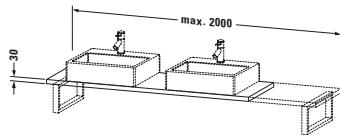

Konsole

Basis Angaben	
Langbezeichnung	Duravit L-Cube Konsole, Schwarz Hochglanz, Rechteckig, Anzahl Ausschnitte: 2 – LC105C04040
Artikel Nr.	LC105C04040

Spezifikationen	
Anzahl Ausschnitte	2
Compact	✓
Oberfläche	Lack
Oberflächenbehandlung	Lackiert

Montage	
Montageart	Wandmontage
Einbauart	Vorwand

Farbe	
Farbwert	Schwarz
Glanzgrad	Hochglanz

Material	
Material	Hochverdichtete MDF-Platte

Waschplatz	
Position Becken	Links / Rechts
Anzahl Waschplätze	2

Features	
Hahnlochbohrungen möglich	✓

Lieferumfang	
Technische Dokumentation	
Inkl. Montageanleitung	digital und gedruckt

Logistik	
Artikelgewicht	14,5 kg
Verkaufsverpackung	
Art Verkaufsverpackung	Karton
Menge / Verkaufsverpackung	1 Stk.
Ab Werk verpackt	✓
Breite Verkaufsverpackung inkl. Artikel	615 mm
Höhe Verkaufsverpackung inkl. Artikel	2080 mm
Tiefe Verkaufsverpackung inkl. Artikel	140 mm
Gewicht Verkaufsverpackung inkl. Artikel	14,5 kg
Anzahl Packstücke	1

Passende Produkte	
Passende Artikel	
	Handtuchhalter # UV9959 Universal
	Handtuchhalter # UV9985 Universal
	Handtuchhalter # UV9986 Universal
	Korpusblende # LC5899 L-Cube
Notwendige Artikel	
	Konsolenträger # UV9926 Universal
	Konsolenträger # UV9917 Universal
	Konsolenträger # UV9902 Universal

Vermaßung	
Breite / Länge	800 mm
Min. Variable Breite / Länge	800 mm
Max. Variable Breite / Länge	2000 mm
Höhe	30 mm
Tiefe / Breite	480 mm

Weitere Informationen finden Sie hier

<https://pro.duravit.de/p/LC105C04040>