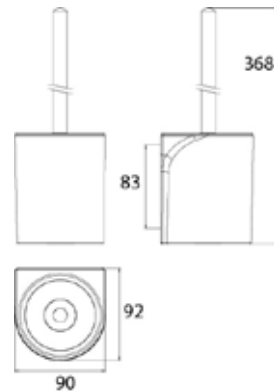

PRODUKTINFORMATION

Toilettenbürstengarnitur, Behälter Kunststoff, Bürstengriff weiß, Wandmodell weiß

Art.-Nr.2715 139 00

Bürstenkopf, weiss