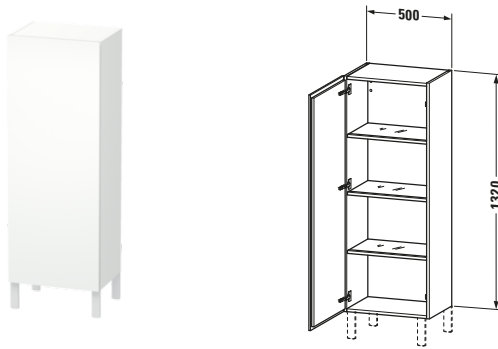

Halbhochschrank

Basis Angaben	
Langbezeichnung	Duravit L-Cube Halbhochschrank, Weiß Matt, Rechteckig, Anzahl Türen: 1 – LC1179R1818
Artikel Nr.	LC1179R1818

Spezifikationen	
Tür	
Anzahl Türen	1
Türanschlag	Rechts
Böden	
Anzahl Glasfachböden mit Aluträgersystem	3
Montage	
Montageart	Wandhängend / Wandmontage
Montagegrad	Montiert
Farbe	
Farbwert	Weiß
Glanzgrad	Matt
Front	
Farbwert Front	Weiß
Glanzgrad Front	Matt
Material Front	Hochverdichtete Dreischicht-Holzspanplatte
Korpus	
Farbwert Korpus	Weiß
Glanzgrad Korpus	Matt
Material Korpus	Hochverdichtete Dreischicht-Holzspanplatte
Oberfläche Korpus	Dekor
Griff	
Ausführung Griff	Grifflos

Features	
Automatiktürscharnier mit Dämpfung	✓
Füße	Optional

Lieferumfang	
Montage	
Inkl. Befestigungsmaterial	✓
Technische Dokumentation	
Inkl. Montageanleitung	digital und gedruckt

Logistik	
Artikelgewicht	33,2 kg
Verkaufsverpackung	
Art Verkaufsverpackung	Karton
Menge / Verkaufsverpackung	1 Stk.
Ab Werk verpackt	✓
Breite Verkaufsverpackung inkl. Artikel	550 mm
Höhe Verkaufsverpackung inkl. Artikel	1350 mm
Tiefe Verkaufsverpackung inkl. Artikel	410 mm
Gewicht Verkaufsverpackung inkl. Artikel	39 kg
Anzahl Packstücke	1

Passende Produkte	
Passende Artikel	
	Sockelfuß # UV9993 Universal
	Sockelfuß # UV9991 Universal

Vermaßung	
Breite / Länge	500 mm
Min. Variable Breite / Länge	0 mm
Max. Variable Breite / Länge	0 mm
Höhe	1320 mm
Tiefe / Breite	363 mm
Min. Wandabstand	50 mm
Min. Abstand Anbau Möbel	50 mm