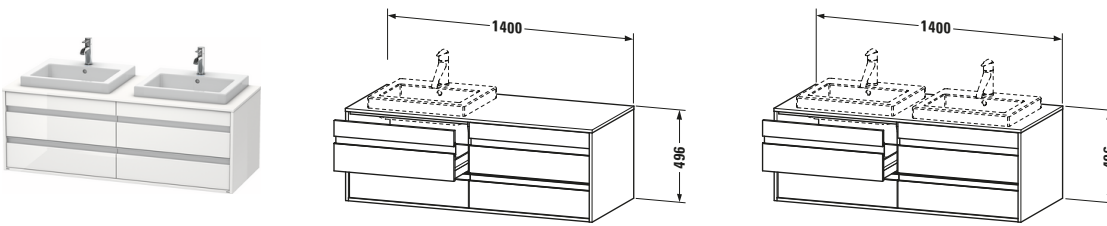

Konsolenwaschtischunterbau wandhängend

Basis Angaben	
Langbezeichnung	Duravit Ketho Konsolenwaschtischunterbau wandhängend, Weiß Hochglanz, Rechteckig, Anzahl Ausschnitte: 2, Anzahl Schubkästen: 4 – KT6757B2222

Features	
Selbsteinzug mit Dämpfung	✓
Siphonausschnitt	✓
Schürze	✓
Hahnlochbohrungen möglich	✓

Weitere Informationen finden Sie hier

<https://pro.duravit.de/p/KT6757B2222>

Spezifikationen	
Anzahl Ausschnitte	2
Anzahl Schubkästen	4
Für Anzahl Waschtische	2
Montagegrad	Montiert
Waschplatz	
Position Becken	Links / Rechts
Montage	
Montageart	Wandhängend / Wandmontage
Farbe	
Farbwert	Weiß
Glanzgrad	Hochglanz
Front	
Farbwert Front	Weiß
Glanzgrad Front	Hochglanz
Korpus	
Glanzgrad Korpus	Hochglanz
Material Korpus	Hochverdichtete Dreischicht-Holzspanplatte
Oberfläche Korpus	Dekor
Konsole	
Farbwert Konsole	Weiß
Glanzgrad Konsole	Hochglanz
Material Konsole	Hochverdichtete Dreischicht-Holzspanplatte
Oberfläche Konsole	Dekor
Griff	
Ausführung Griff	Griffleiste
Anzahl Griffe	4
Farbwert Griff	Silber

Lieferumfang	
Inkl. Konsolenplatte	✓
Montage	
Inkl. Befestigungsmaterial	✓
Technische Dokumentation	
Inkl. Montageanleitung	digital und gedruckt

Logistik	
Artikelgewicht	48,5 kg
Verkaufsverpackung	
Art Verkaufsverpackung	Karton
Menge / Verkaufsverpackung	1 Stk.
Ab Werk verpackt	✓
Breite Verkaufsverpackung inkl. Artikel	612 mm
Höhe Verkaufsverpackung inkl. Artikel	1440 mm
Tiefe Verkaufsverpackung inkl. Artikel	547 mm
Gewicht Verkaufsverpackung inkl. Artikel	54 kg
Anzahl Packstücke	1

Vermaßung	
Breite / Länge	1400 mm
Höhe	496 mm
Tiefe / Breite	550 mm
Min. Wandabstand	0 mm

Passende Produkte	
Passende Artikel	
	Raumsparsiphon # 005076 Universal