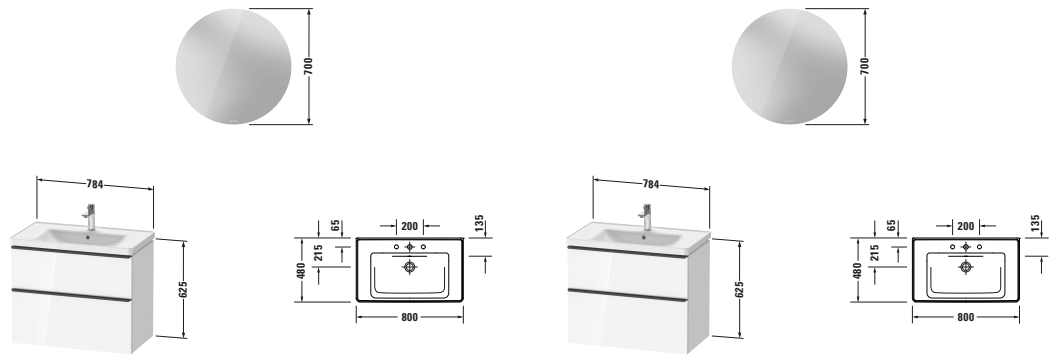

Möbelwaschtisch mit Waschtischunterbau und Spiegel

Basis Angaben	
Langbezeichnung	Duravit D-Neo Möbelwaschtisch mit Waschtischunterbau und Spiegel, Graphit Matt, Eckig – DE011004949

Spezifikationen	
Waschtischunterbau	
Anzahl Auszüge	1
Anzahl Schubkasten	1
Türanschlag Waschtischunterbau	n/a
Montageart Waschtischunterbau	Montage unter Waschtisch Wandhängend Wandmontage
Für Anzahl Waschtische	1
Compact Waschtischunterbau	Nein
Montagegrad	Montiert
Keramik	
Anzahl Waschplätze	1
Anzahl Becken	1
Position Becken	Mitte
Anzahl Hahnlöcher pro Waschplatz	1

Spezifikationen	
Spiegel/Spiegelschrank	
Schutzart	IP44
Leuchtmittel	LED
Anzahl Leuchtmittel	1
Position Beleuchtung	n/a
Betätigung Beleuchtung	Schalter Extern
Position Betätigung Beleuchtung	Außen
Position indirekte Beleuchtung	umlaufend
Leistung Leuchtmittel	31 W
Min. Lichttemperatur	4000 K
Max. Lichttemperatur	4000 K
Lichtfarbe	Neutralweiß
Leuchtmittel Lebensdauer	> 30000 h
Farbe Korpus Spiegel / Spiegelschrank	Weiß
Material Korpus Spiegel / Spiegelschrank	Kunststoff
Oberfläche Korpus Spiegel / Spiegelschrank	Dekor
Leuchtmittel	
Energieeffizienzklasse	D
Front	
Farbwert Front	Graphit
Glanzgrad Front	Matt
Material Front	Hochverdichtete Dreischicht-Holzspanplatte
Korpus	
Farbwert Korpus	Graphit
Glanzgrad Korpus	Matt
Material Korpus	Hochverdichtete Dreischicht-Holzspanplatte
Oberfläche Korpus	Dekor

Vermaßung

Breite / Länge	800 mm
Höhe	2000 mm
Tiefe / Breite	480 mm

Set Attribute

Breite / Länge Keramik	800 mm
Höhe Keramik	165 mm
Tiefe / Breite Keramik	480 mm
Breite / Länge Waschtischunterbau	784 mm
Höhe Waschtischunterbau	625 mm
Tiefe / Breite Waschtischunterbau	452 mm
Breite / Länge Spiegel / Spiegelschrank	700 mm
Höhe Spiegel / Spiegelschrank	700 mm
Tiefe / Breite Spiegel / Spiegelschrank	34 mm