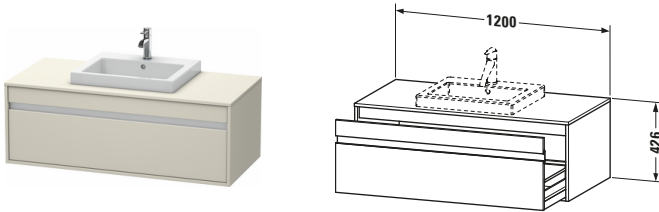

Konsolenwaschtischunterbau wandhängend

Basis Angaben	
Langbezeichnung	Duravit Ketho Konsolenwaschtischunterbau wandhängend, Taupe Matt, Rechteckig, Anzahl Ausschnitte: 1, Anzahl Auszüge: 1 – KT679609191

Spezifikationen	
Anzahl Ausschnitte	1
Anzahl Auszüge	1
Für Anzahl Waschtische	1
Montagegrad	Montiert

Waschplatz	
Position Becken	Mitte

Montage	
Montageart	Wandhängend / Wandmontage

Farbe	
Farbwert	Taupe
Glanzgrad	Matt